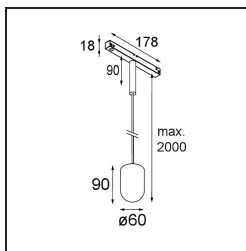

Datum

Klant

Project

Soort

Placebo Track 48V Suspended Up 60 lx LED 2700K DALI Black Structure

Placebo is het toonbeeld van speelse keuzes voor open neerwaartse verlichting. Je ontdekt al snel de vele opties die erbij horen, zodat je nog meer keuzes krijgt. Verschillende vormen, formaten en kappen die voor jou ontworpen zijn, met alle kleurencombinaties daaraan toegevoegd. Alle speelse instrumenten om jouw creatieve visie om te toveren tot liefallige ritmes van pure vormen en licht.

Specificaties

Materiaal	13540632
Type Lichtbron	LED
LED type	PLACEBO - TCI LED 12x 3030
LED technologie	Led-printplaat
CRI	Min. 90
Kleurtemperatuur	2700K
Levensduur	L80B20 bij 50.000 Uur
Lamp inbegrepen	Ja
Aantal Lichtbronnen	1
CIE-fluxcode	18 44 71 47 72
Binning (SDCM)	3
Lichtrichting	Omhoog
Ingangsspanning	48Vdc
Luminaire power (W)	7,1
Elektriciteitsklasse	III
IP-klasse	20
Gloeidraadtest (°C)	960
Protocol Voor Dimmen	DALI
DALI Standard	DALI-2
Binnen/Buiten	Binnen
Toepassing	Plafond
Montage	Gependeld
Verstelbaarheid	Not Applicable
Afstand tot Verlicht Voorwerp (m)	0,1
Primaire Kleur & Primaire Afwerking	Zwart, Structuur
Brutogewicht (g)	558,0
Lumenoutput per lampunit (lm)	608
Efficiëntie (lm/W)	86
UGR	18

Opmerking	<ul style="list-style-type: none">• Glazen bol of buis niet inbegrepen• Langere hangkabel op verzoek (standaardlengte is 2 meter)• Dit is geen compleet product. Placebo Glass of Placebo Tube en Pista Track 48V systeem vereist.• Dit is geen compleet product. Placebo Glass of Placebo Tube en Pista Track 48V systeem vereist.• Voor installaties zonder dimmer wordt aanbevolen om 1-10 V armaturen te gebruiken.
-----------	---