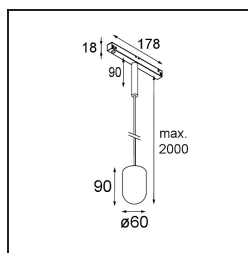

Date
Customer
Project
Type

Placebo Track 48V Suspended Up 60 lx LED 2700K DALI Black Structure

Placebo è un paradigma di scelte giocose di uplight e downlight. Scoprirai presto le numerose opzioni disponibili, per una scelta davvero ampia. Forme, dimensioni e tonalità diverse pensate per te, a cui aggiungere combinazioni di colori di ogni genere. Tutti strumenti giocosi per trasformare la tua idea creativa in ritmi incantevoli di forme pure e di luce.

Specifications

Materiale	13540632
Tipo di Sorgente	LED
Tipologia LED	PLACEBO - TCI LED 12x 3030
Tecnologie LED	LED PCB
CRI	Min. 90
Temperatura di colore della luce	2700K
Vita utile	L80B20 @50.000 ore
Lampadina inclusa	Sì
Numero di fonte luminosa	1
Codice di flusso CIE	18 44 71 47 72
Binning (SDCM)	3
Direzione della luce	Indiretta
Volt in ingresso	48Vdc
Luminaire power (W)	7,1
Classificazione elettrica	III
Grado IP	20
Test filo a caldo (°C)	960
Protocollo di regolazione (Dimmer)	DALI
DALI Standard	DALI-2
Interno/Esterno	Interno
Applicazione	Soffitto
Montaggio	Sospeso
Orientabilità	Not Applicable
Distanza dall'oggetto illuminato (m)	0,1
Colore primario & Finitura primaria	Nero, Strutturata
Peso lordo (g)	558,0
Flusso luminoso per lampade (lm)	608
Efficienza (lm/W)	86
Livello abbagliamento	18

Remark

- Sfera di vetro o tubo non inclusi
 - Cavo di sospensione più lungo su richiesta (la lunghezza standard è di 2 metri)
 - This is not a complete product. Placebo Glass or Placebo Tube and Pista track 48V system required.
 - This is not a complete product. Placebo Glass or Placebo Tube and Pista track 48V system required.
 - Per le installazioni senza dimmer, si raccomanda l'uso di apparecchi da 1-10 V.
-

TM30 & CRI diagram

Light distribution & beam diagram

Accessorio Ottico

12623038 Glass Tube Up 46 Placebo White Matt

12623238 Glass Tube Up 130 Placebo White Matt

12625038 Glass Ball Up 90 Placebo White Matt