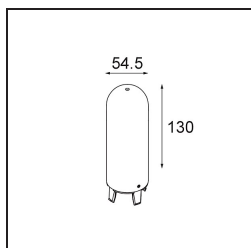

TM30 & CRI diagrammes

Distribution de Lumière & Schéma de Faisceau

Accessoires d'Eclairage optiques

12623038 Glass Tube Up 46 Placebo White Matt

12623238 Glass Tube Up 130 Placebo White Matt

12625038 Glass Ball Up 90 Placebo White Matt