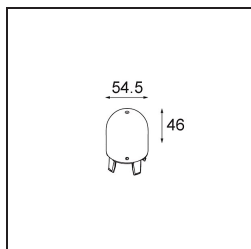

Caractéristiques

Matériaux	13540632
Type de Source Lumineuse	LED
Type de LED	PLACEBO - TCI LED 12x 3030
Technologie LED	PCB de LED
CRI	Min. 90
Température de Couleur	2700K
Durée de Vie	L80B20 à 50 000 heures
Ampoule incluse	Oui
Nombre de Sources Lumineuses	1
Code de flux CIE	18 44 71 47 72
Groupe ment (SDCM)	3
Direction de la Lumière	Haut
Tension d'Entrée	48 V CC
Luminaire power (W)	7,1
Classe Électrique	III
Indice de protection IP	20
Essai au fil incandescent (°C)	960
Protocole de Variation	DALI
DALI Standard	DALI-2
Intérieur/extérieur	Intérieur
Application	Plafond
Montage	Suspendu
Ajustabilité	Not Applicable
Distance avec l'Objet Éclairé (m)	0,1
Couleur Principale & Finition Principale	Noir, Structure
Poids brut (g)	558,0
Flux lumineux par lampe (lm)	608
Efficacité (lm/W)	86
UGR	18

Commentaire

- Sphère ou tube en verre non inclus.
 - Câble de suspension plus long sur demande (la longueur standard est de 2 mètres)
 - Ceci n'est pas un produit complet. Placebo Glass ou Placebo Tube et système Pista Track 48V requis.
 - Ceci n'est pas un produit complet. Placebo Glass ou Placebo Tube et système Pista Track 48V requis.
 - Pour les installations sans variateur, il est recommandé d'utiliser des luminaires de 1 à 10 V.
-

TM30 & CRI diagrammes

Distribution de Lumière & Schéma de Faisceau

Accessoires d'Eclairage optiques

12623038 Glass Tube Up 46 Placebo White Matt

12623238 Glass Tube Up 130 Placebo White Matt

12625038 Glass Ball Up 90 Placebo White Matt