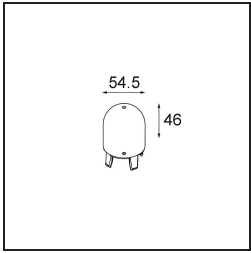

TM30 & CRI Diagramm

Lichtverteilung und Lichtverteilungskurve

Diagramm

Optisches Zubehör

12623038 Glass Tube Up 46 Placebo White Matt

12623238 Glass Tube Up 130 Placebo White Matt

12625038 Glass Ball Up 90 Placebo White Matt