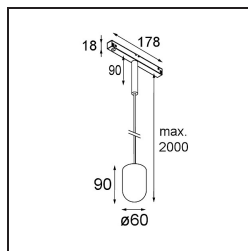

Date
Customer
Project
Type

Placebo Track 48V Suspended Up 60 1x LED 2700K DALI White Structure

Placebo es un paradigma de atractivas opciones en iluminación hacia arriba y hacia abajo. Pronto descubrirá las muchas variantes que ofrece, para ampliar aún más sus posibilidades. Formas, tamaños y tonos distintos creados para cubrir sus deseos, así como numerosas combinaciones de color. Todos ellos son instrumentos atractivos para transformar su visión creativa en bellos ritmos de luz y formas puras.

Specifications

Material	13540609
Tipo de fuente de luz	LED
Tipo de LED	PLACEBO - TCI LED 12x 3030
Tecnología LED	PCB LED
CRI	Min. 90
Temperatura del color	2700K
Vida Útil	L80B20 @50.000 horas
Lámpara Incluida	Sí
Número de fuentes de luz	1
Código de flujo CIE	18 44 71 47 72
Binning (SDCM)	3
Dirección de la luz	Indirecto
Voltaje de entrada	48Vcc
Luminaire power (W)	7,1
Clasificación eléctrica	III
Clasificación del IP	20
Clasificación de hilo incandescente (°C)	960
Protocolo de regulación	DALI
DALI Standard	DALI-2
Interio/Exterior	Interior
Aplicación	Techo
Montaje	Suspendido
Ajustabilidad	Not Applicable
Distancia al objeto iluminado (m)	0,1
Color principal & Acabado principal	Blanco, Estructura
Peso bruto (g)	558,0
Flujo luminoso por lámpara (lm)	608
Eficacia (lm/W)	86
Índice de deslumbramiento	18

Remark

- Esfera vidrio o tubo no incluidos
 - Cable de suspensión más largo bajo pedido (la longitud estándar es de 2 metros)
 - Questo non è un prodotto completo. È richiesto Placebo Glass o Placebo Tube e un sistema di binario Pista 48V.
 - This is not a complete product. Placebo Glass or Placebo Tube and Pista track 48V system required.
 - Para instalaciones sin dimmer, se recomienda utilizar luminarias de 1-10 V.
-