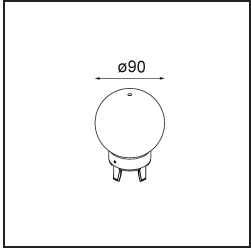

Specifications

Material	13540609
Tipo de fuente de luz	LED
Tipo de LED	PLACEBO - TCI LED 12x 3030
Tecnología LED	PCB LED
CRI	Min. 90
Temperatura del color	2700K
Vida Útil	L80B20 @50.000 horas
Lámpara Incluida	Sí
Número de fuentes de luz	1
Código de flujo CIE	18 44 71 47 72
Binning (SDCM)	3
Dirección de la luz	Indirecto
Voltaje de entrada	48Vcc
Luminaire power (W)	7,1
Clasificación eléctrica	III
Clasificación del IP	20
Clasificación de hilo incandescente (°C)	960
Protocolo de regulación	DALI
DALI Standard	DALI-2
Interio/Exterior	Interior
Aplicación	Techo
Montaje	Suspendido
Ajustabilidad	Not Applicable
Distancia al objeto iluminado (m)	0,1
Color principal & Acabado principal	Blanco, Estructura
Peso bruto (g)	558,0
Flujo luminoso por lámpara (lm)	608
Eficacia (lm/W)	86
Índice de deslumbramiento	18

TM30 & CRI diagram

Light distribution & beam diagram

Accesorios Opticos

12623038 Glass Tube Up 46 Placebo White Matt

12623238 Glass Tube Up 130 Placebo White Matt

12625038 Glass Ball Up 90 Placebo White Matt