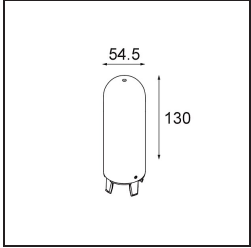

Remark

- Esfera vidrio o tubo no incluidos
 - Cable de suspensión más largo bajo pedido (la longitud estándar es de 2 metros)
 - Questo non è un prodotto completo. È richiesto Placebo Glass o Placebo Tube e un sistema di binario Pista 48V.
 - This is not a complete product. Placebo Glass or Placebo Tube and Pista track 48V system required.
 - Para instalaciones sin dimmer, se recomienda utilizar luminarias de 1-10 V.
-

TM30 & CRI diagram

Light distribution & beam diagram

Accesorios Opticos

12623038 Glass Tube Up 46 Placebo White Matt

12623238 Glass Tube Up 130 Placebo White Matt

12625038 Glass Ball Up 90 Placebo White Matt