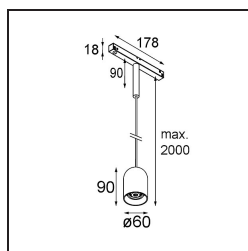

*Placebo Track 48V Suspended Down 60 1x LED 1800-3000K WD 1-10V Silver Bronze Brushed Anodised*

Placebo offre un ensemble de choix ludiques d'éclairages vers le haut et vers le bas. Vous découvrirez vite les nombreuses options qui l'accompagnent, pour vous donner encore plus de choix. Ses formes, tailles et abat-jours variés ont été conçus pour vous. Il est ensuite possible d'ajouter diverses associations de couleurs. Tous les instruments ludiques sont là pour transformer votre vision créative en rythmes esthétiques de formes pures et de lumière.

### Caractéristiques

Matériaux	13540584
Type de Source Lumineuse	LED
Type de LED	PLACEBO - TCI LED WARMDIM
Technologie LED	PCB de LED
CRI	Min. 90
Température de Couleur	1800-3000K (Warm Dim)
Durée de Vie	L80B20 à 50 000 heures
Ampoule incluse	Oui
Nombre de Sources Lumineuses	1
Code de flux CIE	25 50 75 55 58
Groupe ment (SDCM)	3
Direction de la Lumière	Bas
Tension d'Entrée	48 V CC
Luminaire power (W)	8,4
Classe Électrique	III
Indice de protection IP	20
Essai au fil incandescent (°C)	960
Protocole de Variation	1-10 V
Intérieur/extérieur	Intérieur
Application	Plafond
Montage	Suspendu
Ajustabilité	Not Applicable
Distance avec l'Objet Éclairé (m)	0,1
Couleur Principale & Finition Principale	Bronze Argenté, Anodisé Brossé
Poids brut (g)	558,0
Flux lumineux par lampe (lm)	365
Efficacité (lm/W)	43
UGR	16

---

Commentaire

- Sphère ou tube en verre non inclus.
  - Câble de suspension plus long sur demande (la longueur standard est de 2 mètres)
  - Ceci n'est pas un produit complet. Placebo Glass ou Placebo Tube et système Pista Track 48V requis.
  - Ceci n'est pas un produit complet. Placebo Glass ou Placebo Tube et système Pista Track 48V requis.
  - Pour les installations sans variateur, il est recommandé d'utiliser des luminaires de 1 à 10 V.
-