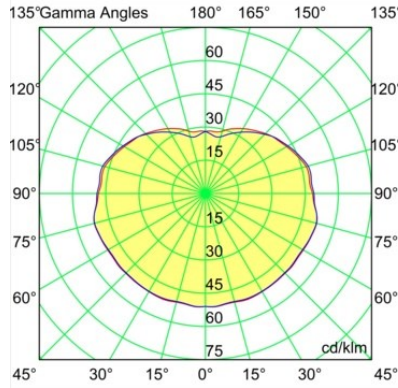

---

Commentaire

- Sphère ou tube en verre non inclus.
  - Câble de suspension plus long sur demande (la longueur standard est de 2 mètres)
  - Ceci n'est pas un produit complet. Placebo Glass ou Placebo Tube et système Pista Track 48V requis.
  - Ceci n'est pas un produit complet. Placebo Glass ou Placebo Tube et système Pista Track 48V requis.
  - Pour les installations sans variateur, il est recommandé d'utiliser des luminaires de 1 à 10 V.
-

**TM30 & CRI diagrammes**

**Distribution de Lumière & Schéma de Faisceau**

**Accessoires d'Eclairage optiques**

**12624038** Glass Tube Down 46 Placebo White Matt

**12624238** Glass Tube Down 130 Placebo White Matt