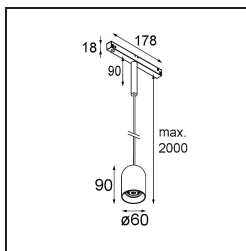

Datum

Klant

Project

Soort

Placebo Track 48V Suspended Down 60 1x LED 1800-3000K WD 1-10V Bronze Brushed Anodised

Placebo is het toonbeeld van speelse keuzes voor open neerwaartse verlichting. Je ontdekt al snel de vele opties die erbij horen, zodat je nog meer keuzes krijgt. Verschillende vormen, formaten en kappen die voor jou ontworpen zijn, met alle kleurencombinaties daaraan toegevoegd. Alle speelse instrumenten om jouw creatieve visie om te toveren tot lieflijke ritmes van pure vormen en licht.

Specificaties

Materiaal	13540582
Type Lichtbron	LED
LED type	PLACEBO - TCI LED WARMDIM
LED technologie	Led-printplaat
CRI	Min. 90
Kleurtemperatuur	1800-3000K (Warm Dim)
Levensduur	L80B20 bij 50.000 Uur
Lamp inbegrepen	Ja
Aantal Lichtbronnen	1
CIE-fluxcode	25 50 75 55 58
Binning (SDCM)	3
Lichtrichting	Omlaag
Ingangsspanning	48Vdc
Luminaire power (W)	8,4
Elektriciteitsklasse	III
IP-klasse	20
Gloeidraadtest (°C)	960
Protocol Voor Dimmen	1-10V
Binnen/Buiten	Binnen
Toepassing	Plafond
Montage	Gependeld
Verstelbaarheid	Not Applicable
Afstand tot Verlicht Voorwerp (m)	0,1
Primaire Kleur & Primaire Afwerking	Brons, Geborsteld Geanodiseerd
Brutogewicht (g)	558,0
Lumenoutput per lampunit (lm)	365
Efficiëntie (lm/W)	43
UGR	16

Opmerking

- Glazen bol of buis niet inbegrepen
 - Langere hangkabel op verzoek (standaardlengte is 2 meter)
 - Dit is geen compleet product. Placebo Glass of Placebo Tube en Pista Track 48V systeem vereist.
 - Dit is geen compleet product. Placebo Glass of Placebo Tube en Pista Track 48V systeem vereist.
 - Voor installaties zonder dimmer wordt aanbevolen om 1-10 V armaturen te gebruiken.
-