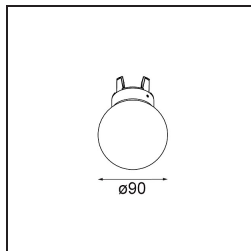

TM30 & CRI Diagrammen

Lichtspreading & Stralingsdiagram

Optische Accessoires

12624038 Glass Tube Down 46 Placebo White Matt

12624238 Glass Tube Down 130 Placebo White Matt

12626038 Glass Ball Down 90 Placebo White Matt