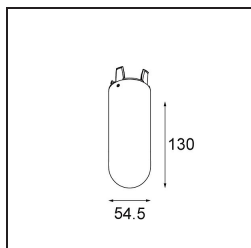

### Specificaties

Materiaal	13540582
Type Lichtbron	LED
LED type	PLACEBO - TCI LED WARMDIM
LED technologie	Led-printplaat
CRI	Min. 90
Kleurtemperatuur	1800-3000K (Warm Dim)
Levensduur	L80B20 bij 50.000 Uur
Lamp inbegrepen	Ja
Aantal Lichtbronnen	1
CIE-fluxcode	25 50 75 55 58
Binning (SDCM)	3
Lichtrichting	Omlaag
Ingangsspanning	48Vdc
Luminaire power (W)	8,4
Elektriciteitsklasse	III
IP-klasse	20
Gloeidraadtest (°C)	960
Protocol Voor Dimmen	1-10V
Binnen/Buiten	Binnen
Toepassing	Plafond
Montage	Gependeld
Verstelbaarheid	Not Applicable
Afstand tot Verlicht Voorwerp (m)	0,1
Primaire Kleur & Primaire Afwerking	Brons, Geborsteld Geanodiseerd
Brutogewicht (g)	558,0
Geleverde lumen (lm)	365
Efficiëntie (lm/W)	43
UGR	16

**TM30 & CRI Diagrammen**

**Lichtspreading & Stralingsdiagram**

Diagrammen

**Optische Accessoires**

12624038 Glass Tube Down 46 Placebo White Matt

12624238 Glass Tube Down 130 Placebo White Matt

12626038 Glass Ball Down 90 Placebo White Matt