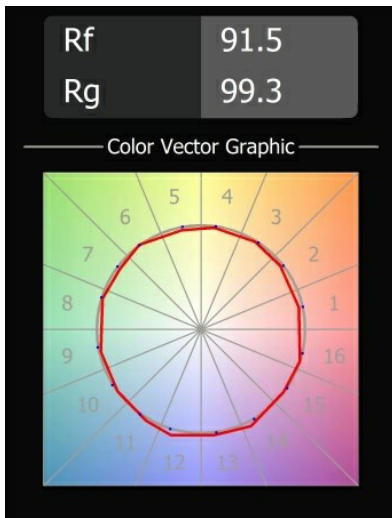

TM30 & CRI Diagrammen