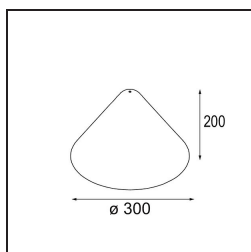

- **12629017** Shade Douli Placebo Champagne Brushed
- **12629018** Shade Douli Placebo Bronze Brushed
- **12629038** Shade Douli Placebo Grey White Matt
- **12629083** Shade Douli Placebo Black Matt

■ Kies een vereist accessoire