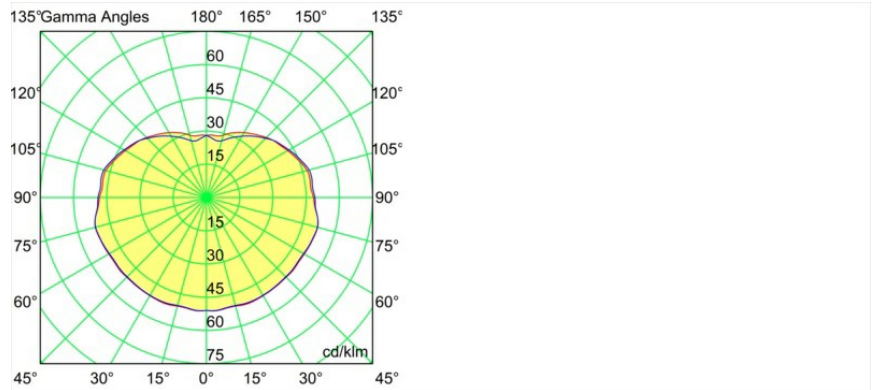

Lichtspreading & Stralingsdiagram