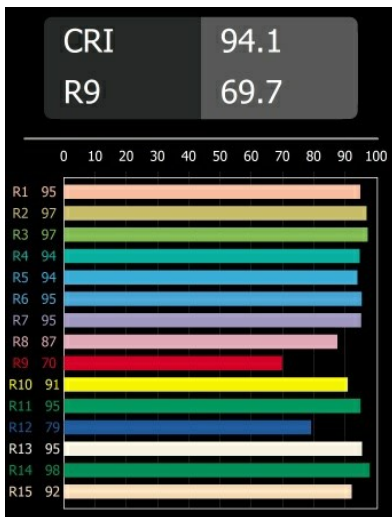

TM30 & CRI Diagrammen