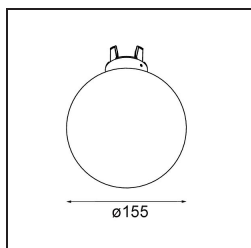

**TM30 & CRI Diagrammen**

**Lichtspreading & Stralingsdiagram**

Diagrammen

**Optische Accessoires**

12624038 Glass Tube Down 46 Placebo White Matt

12624238 Glass Tube Down 130 Placebo White Matt

12626038 Glass Ball Down 90 Placebo White Matt