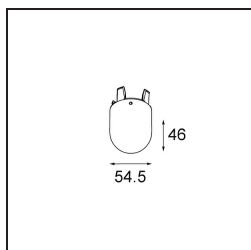

**TM30 & CRI Diagrammen**

**Lichtspreading & Stralingsdiagram**

Diagrammen

**Optische Accessoires**

12624038 Glass Tube Down 46 Placebo White Matt

12624238 Glass Tube Down 130 Placebo White Matt

12626038 Glass Ball Down 90 Placebo White Matt