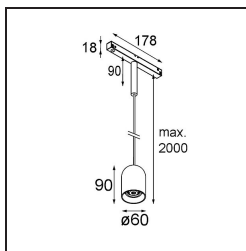

Datum
Klant
Project
Soort

*Placebo Track 48V Suspended Down 60 1x LED 1800-3000K WD 1-10V Bronze Brushed Anodised*

Placebo is het toonbeeld van speelse keuzes voor open neerwaartse verlichting. Je ontdekt al snel de vele opties die erbij horen, zodat je nog meer keuzes krijgt. Verschillende vormen, formaten en kappen die voor jou ontworpen zijn, met alle kleurencombinaties daaraan toegevoegd. Alle speelse instrumenten om jouw creatieve visie om te toveren tot lieflijke ritmes van pure vormen en licht.

### Specificaties

Materiaal	13540582
Type Lichtbron	LED
LED type	PLACEBO - TCI LED WARMDIM
LED technologie	Led-printplaat
CRI	Min. 90
Kleurtemperatuur	1800-3000K (Warm Dim)
Levensduur	L80B20 bij 50.000 Uur
Lamp inbegrepen	Ja
Aantal Lichtbronnen	1
CIE-fluxcode	25 50 75 55 58
Binning (SDCM)	3
Lichtrichting	Omlaag
Ingangsspanning	48Vdc
Luminaire power (W)	8,4
Elektriciteitsklasse	III
IP-klasse	20
Gloeidraadtest (°C)	960
Protocol Voor Dimmen	1-10V
Binnen/Buiten	Binnen
Toepassing	Plafond
Montage	Gependeld
Verstelbaarheid	Not Applicable
Afstand tot Verlicht Voorwerp (m)	0,1
Primaire Kleur & Primaire Afwerking	Brons, Geborsteld Geanodiseerd
Brutogewicht (g)	558,0
Geleverde lumen (lm)	365
Efficiëntie (lm/W)	43
UGR	16

Opmerking	<ul style="list-style-type: none"> <li>• Glazen bol of buis niet inbegrepen</li> <li>• Langere hangkabel op verzoek (standaardlengte is 2 meter)</li> <li>• Dit is geen compleet product. Placebo Glass of Placebo Tube en Pista Track 48V systeem vereist.</li> <li>• Dit is geen compleet product. Placebo Glass of Placebo Tube en Pista Track 48V systeem vereist.</li> <li>• Voor installaties zonder dimmer wordt aanbevolen om 1-10 V armaturen te gebruiken.</li> </ul>
-----------	---