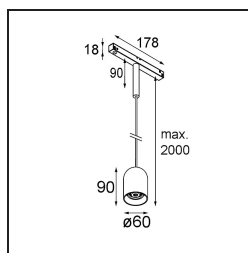

Specifications

Materiale	13540582
Tipo di Sorgente	LED
Tipologia LED	PLACEBO - TCI LED WARMDIM
Tecnologie LED	LED PCB
CRI	Min. 90
Temperatura di colore della luce	1800-3000K (Warm Dim)
Vita utile	L80B20 @50.000 ore
Lampadina inclusa	Sì
Numero di fonte luminosa	1
Codice di flusso CIE	25 50 75 55 58
Binning (SDCM)	3
Direzione della luce	Diretta
Volt in ingresso	48Vdc
Luminaire power (W)	8,4
Classificazione elettrica	III
Grado IP	20
Test filo a caldo (°C)	960
Protocollo di regolazione (Dimmer)	1-10V
Interno/Esterno	Interno
Applicazione	Soffitto
Montaggio	Sospeso
Orientabilità	Not Applicable
Distanza dall'oggetto illuminato (m)	0,1
Colore primario & Finitura primaria	Bronzo, Anodizzata Spazzolata
Peso lordo (g)	558,0
Flusso luminoso per lampade (lm)	365
Efficienza (lm/W)	43
Livello abbagliamento	16

Remark

- Sfera di vetro o tubo non inclusi
 - Cavo di sospensione più lungo su richiesta (la lunghezza standard è di 2 metri)
 - This is not a complete product. Placebo Glass or Placebo Tube and Pista track 48V system required.
 - This is not a complete product. Placebo Glass or Placebo Tube and Pista track 48V system required.
 - Per le installazioni senza dimmer, si raccomanda l'uso di apparecchi da 1-10 V.
-

TM30 & CRI diagram

Light distribution & beam diagram

Accessorio Ottico

12624038 Glass Tube Down 46 Placebo White Matt

12624238 Glass Tube Down 130 Placebo White Matt

12626038 Glass Ball Down 90 Placebo White Matt