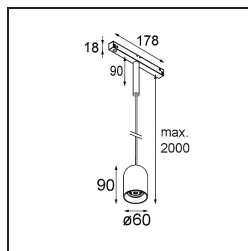

Specifications

Material	13540582
Tipo de fuente de luz	LED
Tipo de LED	PLACEBO - TCI LED WARMDIM
Tecnología LED	PCB LED
CRI	Min. 90
Temperatura del color	1800-3000K (Warm Dim)
Vida Útil	L80B20 @50.000 horas
Lámpara Incluida	Sí
Número de fuentes de luz	1
Código de flujo CIE	25 50 75 55 58
Binning (SDCM)	3
Dirección de la luz	Directo
Voltaje de entrada	48Vcc
Luminaire power (W)	8,4
Clasificación eléctrica	III
Clasificación del IP	20
Clasificación de hilo incandescente (°C)	960
Protocolo de regulación	1-10V
Interio/Exterior	Interior
Aplicación	Techo
Montaje	Suspendido
Ajustabilidad	Not Applicable
Distancia al objeto iluminado (m)	0,1
Color principal & Acabado principal	Bronce, Anodizado cepillado
Peso bruto (g)	558,0
Flujo luminoso por lámpara (lm)	365
Eficacia (lm/W)	43
Índice de deslumbramiento	16

Remark

- Esfera vidrio o tubo no incluidos
 - Cable de suspensión más largo bajo pedido (la longitud estándar es de 2 metros)
 - Questo non è un prodotto completo. È richiesto Placebo Glass o Placebo Tube e un sistema di binario Pista 48V.
 - This is not a complete product. Placebo Glass or Placebo Tube and Pista track 48V system required.
 - Para instalaciones sin dimmer, se recomienda utilizar luminarias de 1-10 V.
-