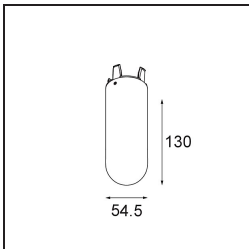

TM30 & CRI Diagramm

Lichtverteilung und Lichtverteilungskurve

Optisches Zubehör

12624038 Glass Tube Down 46 Placebo White Matt

12624238 Glass Tube Down 130 Placebo White Matt

12626038 Glass Ball Down 90 Placebo White Matt