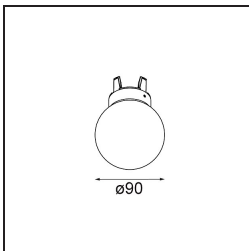

TM30 & CRI Diagramm

Lichtverteilung und Lichtverteilungskurve

Optisches Zubehör

12624038 Glass Tube Down 46 Placebo White Matt

12624238 Glass Tube Down 130 Placebo White Matt

12626038 Glass Ball Down 90 Placebo White Matt