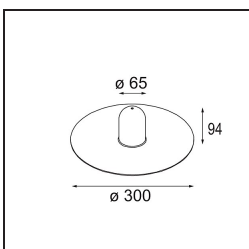

Dekorative Zubehör

12627017 Shade Sombrero Placebo Champagne Brushed

12627018 Shade Sombrero Placebo Bronze Brushed