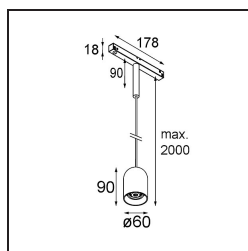

Placebo Track 48V Suspended Down 60 1x LED 1800-3000K WD 1-10V Bronze Brushed Anodised

Die Placebo ist ein Paradigma der spielerischen Wahl zwischen nach oben und nach unten gerichtetem Licht. Sie werden bald die zahlreichen Optionen dieser Leuchte entdecken, die ihnen eine noch größere Auswahl ermöglichen. Verschiedene Formen, Größen und Schirme, speziell für Sie gemacht, und dann die verschiedenen Farbkombinationen. Alles spielerische Instrumente, mit denen Sie Ihre kreative Vision in schöne Rhythmen aus reinen Formen und Licht verwandeln können.

Spezifikationen

Material	13540582
Typ der Lichtquelle	LED
LED Typ	PLACEBO - TCI LED WARMDIM
LED-Technologie	LED-Platine
CRI	Min. 90
Farbtemperatur	1800-3000K (Warm Dim)
Lebensdauer	L80 B20 bei 50.000 Stunden
Leuchtmittel enthalten	Ja
Anzahl Lichtquellen	1
CIE-Fluxcode	25 50 75 55 58
Binning (SDCM)	3
Lichtrichtung	Abwärts
Eingangsspannung	48 Vdc
Luminaire power (W)	8,4
Schutzklasse	III
Schutzart	20
Glühdrahtprüfung (°C)	960
Dimmprotokoll	1-10V
Innen/Außen	Innen
Anwendung	Decke
Montage	Pendel
Verstellbarkeit	Not Applicable
Abstand zum beleuchteten Objekt (m)	0,1
Primärfarbe & Primäres Finish	Bronze, Gebürstet und Eloxiert
Bruttogewicht (g)	558,0
Lichtstrom pro Lampe (lm)	365
Effizienz (lm/W)	43
UGR	16

Bemerkung	<ul style="list-style-type: none">• Glaskugel oder -zylinder nicht enthalten• Längere Aufhängung auf Anfrage (Standardlänge ist 2 Meter)• Dies ist kein vollständiges Produkt. Placebo Glass oder Placebo Tube und Pista Schiene 48 V-System erforderlich.• Dies ist kein vollständiges Produkt. Placebo Glass oder Placebo Tube und Pista Schiene 48 V-System erforderlich.• Für Installationen ohne Dimmer wird empfohlen, 1-10-V-Leuchten zu verwenden.
-----------	--