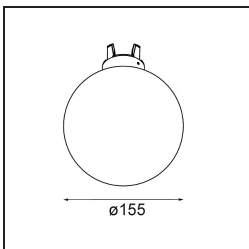

TM30 & CRI Diagramm

Lichtverteilung und Lichtverteilungskurve

Optisches Zubehör

12624038 Glass Tube Down 46 Placebo White Matt

12624238 Glass Tube Down 130 Placebo White Matt

12626038 Glass Ball Down 90 Placebo White Matt