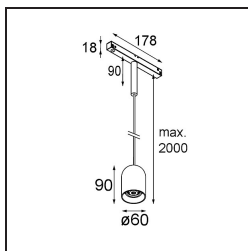

Datum

Klant

Project

Soort

Placebo Track 48V Suspended Down 60 1x LED 1800-3000K WD 1-10V Black Brushed Anodised

Placebo is het toonbeeld van speelse keuzes voor open neerwaartse verlichting. Je ontdekt al snel de vele opties die erbij horen, zodat je nog meer keuzes krijgt. Verschillende vormen, formaten en kappen die voor jou ontworpen zijn, met alle kleurencombinaties daaraan toegevoegd. Alle speelse instrumenten om jouw creatieve visie om te toveren tot lieflijke ritmes van pure vormen en licht.

Specificaties

Materiaal	13540581
Type Lichtbron	LED
LED type	PLACEBO - TCI LED WARMDIM
LED technologie	Led-printplaat
CRI	Min. 90
Kleurtemperatuur	1800-3000K (Warm Dim)
Levensduur	L80B20 bij 50.000 Uur
Lamp inbegrepen	Ja
Aantal Lichtbronnen	1
CIE-fluxcode	25 50 75 55 58
Binning (SDCM)	3
Lichtrichting	Omlaag
Ingangsspanning	48Vdc
Luminaire power (W)	8,4
Elektriciteitsklasse	III
IP-klasse	20
Gloeidraadtest (°C)	960
Protocol Voor Dimmen	1-10V
Binnen/Buiten	Binnen
Toepassing	Plafond
Montage	Gependeld
Verstelbaarheid	Not Applicable
Afstand tot Verlicht Voorwerp (m)	0,1
Primaire Kleur & Primaire Afwerking	Zwart, Geborsteld Geanodiseerd
Brutogewicht (g)	558,0
Lumenoutput per lampunit (lm)	365
Efficiëntie (lm/W)	43
UGR	16

Opmerking	<ul style="list-style-type: none">• Glazen bol of buis niet inbegrepen• Langere hangkabel op verzoek (standaardlengte is 2 meter)• Dit is geen compleet product. Placebo Glass of Placebo Tube en Pista Track 48V systeem vereist.• Dit is geen compleet product. Placebo Glass of Placebo Tube en Pista Track 48V systeem vereist.• Voor installaties zonder dimmer wordt aanbevolen om 1-10 V armaturen te gebruiken.
-----------	---