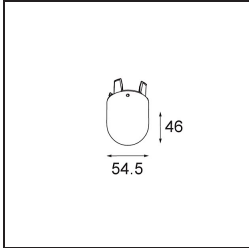

Specificaties

Materiaal	13540581
Type Lichtbron	LED
LED type	PLACEBO - TCI LED WARMDIM
LED technologie	Led-printplaat
CRI	Min. 90
Kleurtemperatuur	1800-3000K (Warm Dim)
Levensduur	L80B20 bij 50.000 Uur
Lamp inbegrepen	Ja
Aantal Lichtbronnen	1
CIE-fluxcode	25 50 75 55 58
Binning (SDCM)	3
Lichtrichting	Omlaag
Ingangsspanning	48Vdc
Luminaire power (W)	8,4
Elektriciteitsklasse	III
IP-klasse	20
Gloeidraadtest (°C)	960
Protocol Voor Dimmen	1-10V
Binnen/Buiten	Binnen
Toepassing	Plafond
Montage	Gependeld
Verstelbaarheid	Not Applicable
Afstand tot Verlicht Voorwerp (m)	0,1
Primaire Kleur & Primaire Afwerking	Zwart, Geborsteld Geanodiseerd
Brutogewicht (g)	558,0
Lumenoutput per lampunit (lm)	365
Efficiëntie (lm/W)	43
UGR	16

Opmerking	<ul style="list-style-type: none">• Glazen bol of buis niet inbegrepen• Langere hangkabel op verzoek (standaardlengte is 2 meter)• Dit is geen compleet product. Placebo Glass of Placebo Tube en Pista Track 48V systeem vereist.• Dit is geen compleet product. Placebo Glass of Placebo Tube en Pista Track 48V systeem vereist.• Voor installaties zonder dimmer wordt aanbevolen om 1-10 V armaturen te gebruiken.
-----------	---

TM30 & CRI Diagrammen

Lichtspreiding & Stralingsdiagram

Optische Accessoires

12624038 Glass Tube Down 46 Placebo White Matt

12624238 Glass Tube Down 130 Placebo White Matt

12626038 Glass Ball Down 90 Placebo White Matt