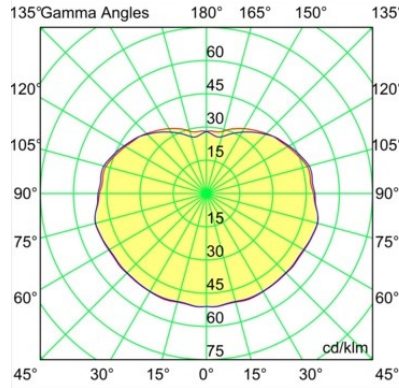

---

Commentaire

- Sphère ou tube en verre non inclus.
  - Câble de suspension plus long sur demande (la longueur standard est de 2 mètres)
  - Ceci n'est pas un produit complet. Placebo Glass ou Placebo Tube et système Pista Track 48V requis.
  - Ceci n'est pas un produit complet. Placebo Glass ou Placebo Tube et système Pista Track 48V requis.
  - Pour les installations sans variateur, il est recommandé d'utiliser des luminaires de 1 à 10 V.
-

**TM30 & CRI diagrammes**

**Distribution de Lumière & Schéma de Faisceau**

**Accessoires d'Eclairage optiques**

**12624038** Glass Tube Down 46 Placebo White Matt

**12624238** Glass Tube Down 130 Placebo White Matt