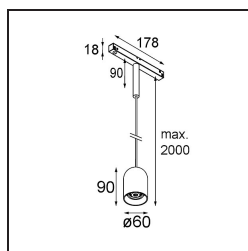

*Placebo Track 48V Suspended Down 60 1x LED 1800-3000K WD 1-10V Black Brushed Anodised*

Placebo offre un ensemble de choix ludiques d'éclairages vers le haut et vers le bas. Vous découvrirez vite les nombreuses options qui l'accompagnent, pour vous donner encore plus de choix. Ses formes, tailles et abat-jours variés ont été conçus pour vous. Il est ensuite possible d'ajouter diverses associations de couleurs. Tous les instruments ludiques sont là pour transformer votre vision créative en rythmes esthétiques de formes pures et de lumière.

### Caractéristiques

Matériaux	13540581
Type de Source Lumineuse	LED
Type de LED	PLACEBO - TCI LED WARMDIM
Technologie LED	PCB de LED
CRI	Min. 90
Température de Couleur	1800-3000K (Warm Dim)
Durée de Vie	L80B20 à 50 000 heures
Ampoule incluse	Oui
Nombre de Sources Lumineuses	1
Code de flux CIE	25 50 75 55 58
Groupe (SDCM)	3
Direction de la Lumière	Bas
Tension d'Entrée	48 V CC
Luminaire power (W)	8,4
Classe Électrique	III
Indice de protection IP	20
Essai au fil incandescent (°C)	960
Protocole de Variation	1-10 V
Intérieur/extérieur	Intérieur
Application	Plafond
Montage	Suspendu
Ajustabilité	Not Applicable
Distance avec l'Objet Éclairé (m)	0,1
Couleur Principale & Finition Principale	Noir, Anodisé Brossé
Poids brut (g)	558,0
Flux lumineux par lampe (lm)	365
Efficacité (lm/W)	43
UGR	16

---

Commentaire

- Sphère ou tube en verre non inclus.
  - Câble de suspension plus long sur demande (la longueur standard est de 2 mètres)
  - Ceci n'est pas un produit complet. Placebo Glass ou Placebo Tube et système Pista Track 48V requis.
  - Ceci n'est pas un produit complet. Placebo Glass ou Placebo Tube et système Pista Track 48V requis.
  - Pour les installations sans variateur, il est recommandé d'utiliser des luminaires de 1 à 10 V.
-