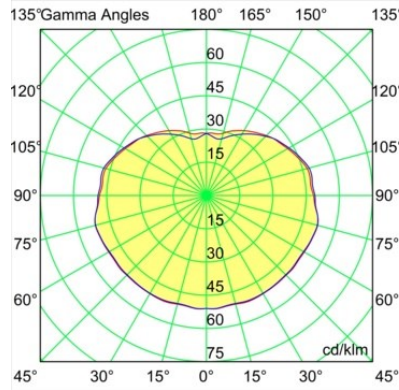

Lichtspreading & Stralingsdiagram