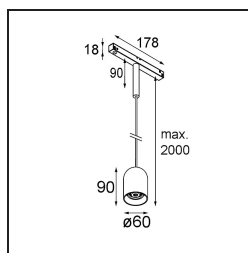

Specifications

Materiale	13540541
Tipo di Sorgente	LED
Tipologia LED	PLACEBO - TCI LED WARMDIM
Tecnologie LED	LED PCB
CRI	Min. 90
Temperatura di colore della luce	1800-3000K (Warm Dim)
Vita utile	L80B20 @50.000 ore
Lampadina inclusa	Sì
Numero di fonte luminosa	1
Codice di flusso CIE	25 50 75 55 58
Binning (SDCM)	3
Direzione della luce	Diretta
Volt in ingresso	48Vdc
Luminaire power (W)	8,4
Classificazione elettrica	III
Grado IP	20
Test filo a caldo (°C)	960
Protocollo di regolazione (Dimmer)	1-10V
Interno/Esterno	Interno
Applicazione	Soffitto
Montaggio	Sospeso
Orientabilità	Not Applicable
Distanza dall'oggetto illuminato (m)	0,1
Colore primario & Finitura primaria	Champagne, Anodizzata Spazzolata
Peso lordo (g)	558,0
Flusso luminoso per lampade (lm)	365
Efficienza (lm/W)	43
Livello abbagliamento	16

Remark

- Sfera di vetro o tubo non inclusi
 - Cavo di sospensione più lungo su richiesta (la lunghezza standard è di 2 metri)
 - This is not a complete product. Placebo Glass or Placebo Tube and Pista track 48V system required.
 - This is not a complete product. Placebo Glass or Placebo Tube and Pista track 48V system required.
 - Per le installazioni senza dimmer, si raccomanda l'uso di apparecchi da 1-10 V.
-

TM30 & CRI diagram

Light distribution & beam diagram

Accessorio Ottico

12624038 Glass Tube Down 46 Placebo White Matt

12624238 Glass Tube Down 130 Placebo White Matt

12626038 Glass Ball Down 90 Placebo White Matt