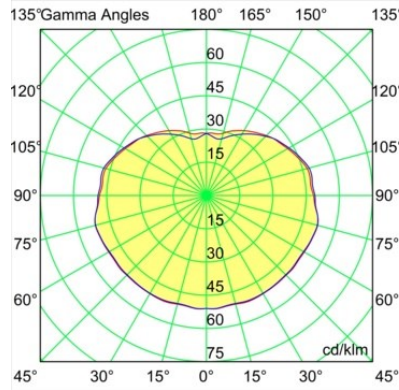

---

Commentaire

- Sphère ou tube en verre non inclus.
  - Câble de suspension plus long sur demande (la longueur standard est de 2 mètres)
  - Ceci n'est pas un produit complet. Placebo Glass ou Placebo Tube et système Pista Track 48V requis.
  - Ceci n'est pas un produit complet. Placebo Glass ou Placebo Tube et système Pista Track 48V requis.
  - Pour les installations sans variateur, il est recommandé d'utiliser des luminaires de 1 à 10 V.
-

**TM30 & CRI diagrammes**

**Distribution de Lumière & Schéma de Faisceau**

**Accessoires d'Eclairage optiques**

**12624038** Glass Tube Down 46 Placebo White Matt

**12624238** Glass Tube Down 130 Placebo White Matt