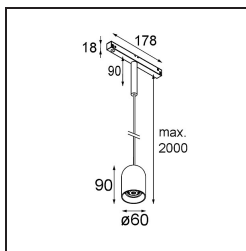

*Placebo Track 48V Suspended Down 60 1x LED 1800-3000K WD 1-10V Champagne Brushed Anodised*

Placebo offre un ensemble de choix ludiques d'éclairages vers le haut et vers le bas. Vous découvrirez vite les nombreuses options qui l'accompagnent, pour vous donner encore plus de choix. Ses formes, tailles et abat-jours variés ont été conçus pour vous. Il est ensuite possible d'ajouter diverses associations de couleurs. Tous les instruments ludiques sont là pour transformer votre vision créative en rythmes esthétiques de formes pures et de lumière.

### Caractéristiques

Matériaux	13540541
Type de Source Lumineuse	LED
Type de LED	PLACEBO - TCI LED WARMDIM
Technologie LED	PCB de LED
CRI	Min. 90
Température de Couleur	1800-3000K (Warm Dim)
Durée de Vie	L80B20 à 50 000 heures
Ampoule incluse	Oui
Nombre de Sources Lumineuses	1
Code de flux CIE	25 50 75 55 58
Groupe ment (SDCM)	3
Direction de la Lumière	Bas
Tension d'Entrée	48 V CC
Luminaire power (W)	8,4
Classe Électrique	III
Indice de protection IP	20
Essai au fil incandescent (°C)	960
Protocole de Variation	1-10 V
Intérieur/extérieur	Intérieur
Application	Plafond
Montage	Suspendu
Ajustabilité	Not Applicable
Distance avec l'Objet Éclairé (m)	0,1
Couleur Principale & Finition Principale	Champagne, Anodisé Brossé
Poids brut (g)	558,0
Flux lumineux par lampe (lm)	365
Efficacité (lm/W)	43
UGR	16

---

Commentaire

- Sphère ou tube en verre non inclus.
  - Câble de suspension plus long sur demande (la longueur standard est de 2 mètres)
  - Ceci n'est pas un produit complet. Placebo Glass ou Placebo Tube et système Pista Track 48V requis.
  - Ceci n'est pas un produit complet. Placebo Glass ou Placebo Tube et système Pista Track 48V requis.
  - Pour les installations sans variateur, il est recommandé d'utiliser des luminaires de 1 à 10 V.
-