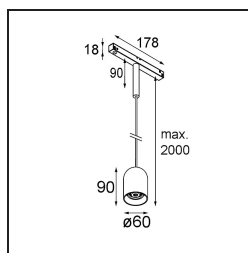

Placebo Track 48V Suspended Down 60 1x LED 1800-3000K WD 1-10V Black Structure

Placebo is het toonbeeld van speelse keuzes voor open neerwaartse verlichting. Je ontdekt al snel de vele opties die erbij horen, zodat je nog meer keuzes krijgt. Verschillende vormen, formaten en kappen die voor jou ontworpen zijn, met alle kleurencombinaties daaraan toegevoegd. Alle speelse instrumenten om jouw creatieve visie om te toveren tot lieflijke ritmes van pure vormen en licht.

Specificaties

| | |
|-------------------------------------|---------------------------|
| Materiaal | 13540532 |
| Type Lichtbron | LED |
| LED type | PLACEBO - TCI LED WARMDIM |
| LED technologie | Led-printplaat |
| CRI | Min. 90 |
| Kleurtemperatuur | 1800-3000K (Warm Dim) |
| Levensduur | L80B20 bij 50.000 Uur |
| Lamp inbegrepen | Ja |
| Aantal Lichtbronnen | 1 |
| CIE-fluxcode | 25 50 75 55 58 |
| Binning (SDCM) | 3 |
| Lichtrichting | Omlaag |
| Ingangsspanning | 48Vdc |
| Luminaire power (W) | 8,4 |
| Elektriciteitsklasse | III |
| IP-klasse | 20 |
| Gloeidraadtest (°C) | 960 |
| Protocol Voor Dimmen | 1-10V |
| Binnen/Buiten | Binnen |
| Toepassing | Plafond |
| Montage | Gependeld |
| Verstelbaarheid | Not Applicable |
| Afstand tot Verlicht Voorwerp (m) | 0,1 |
| Primaire Kleur & Primaire Afwerking | Zwart, Structuur |
| Brutogewicht (g) | 558,0 |
| Lumenoutput per lampunit (lm) | 365 |
| Efficiëntie (lm/W) | 43 |
| UGR | 16 |

Opmerking

- Glazen bol of buis niet inbegrepen
 - Langere hangkabel op verzoek (standaardlengte is 2 meter)
 - Dit is geen compleet product. Placebo Glass of Placebo Tube en Pista Track 48V systeem vereist.
 - Dit is geen compleet product. Placebo Glass of Placebo Tube en Pista Track 48V systeem vereist.
 - Voor installaties zonder dimmer wordt aanbevolen om 1-10 V armaturen te gebruiken.
-