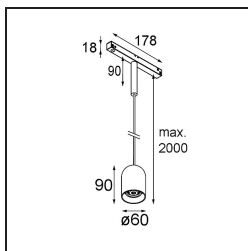

Placebo Track 48V Suspended Down 60 1x LED 1800-3000K WD 1-10V Black Structure

Caractéristiques

Matériaux	13540532
Type de Source Lumineuse	LED
Type de LED	PLACEBO - TCI LED WARMDIM
Technologie LED	PCB de LED
CRI	Min. 90
Température de Couleur	1800-3000K (Warm Dim)
Durée de Vie	L80B20 à 50 000 heures
Ampoule incluse	Oui
Nombre de Sources Lumineuses	1
Code de flux CIE	25 50 75 55 58
Groupe ment (SDCM)	3
Direction de la Lumière	Bas
Tension d'Entrée	48 V CC
Luminaire power (W)	8,4
Classe Électrique	III
Indice de protection IP	20
Essai au fil incandescent (°C)	960
Protocole de Variation	1-10 V
Intérieur/extérieur	Intérieur
Application	Plafond
Montage	Suspendu
Ajustabilité	Not Applicable
Distance avec l'Objet Éclairé (m)	0,1
Couleur Principale & Finition Principale	Noir, Structure
Poids brut (g)	558,0
Flux lumineux par lampe (lm)	365
Efficacité (lm/W)	43
UGR	16

Commentaire

- Sphère ou tube en verre non inclus.
 - Câble de suspension plus long sur demande (la longueur standard est de 2 mètres)
 - Ceci n'est pas un produit complet. Placebo Glass ou Placebo Tube et système Pista Track 48V requis.
 - Ceci n'est pas un produit complet. Placebo Glass ou Placebo Tube et système Pista Track 48V requis.
 - Pour les installations sans variateur, il est recommandé d'utiliser des luminaires de 1 à 10 V.
-