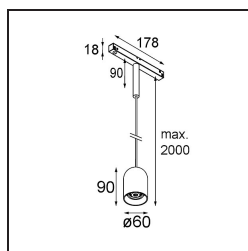

Placebo Track 48V Suspended Down 60 1x LED 1800-3000K WD 1-10V Black Structure

Die Placebo ist ein Paradigma der spielerischen Wahl zwischen nach oben und nach unten gerichtetem Licht. Sie werden bald die zahlreichen Optionen dieser Leuchte entdecken, die Ihnen eine noch größere Auswahl ermöglichen. Verschiedene Formen, Größen und Schirme, speziell für Sie gemacht, und dann die verschiedenen Farbkombinationen. Alles spielerische Instrumente, mit denen Sie Ihre kreative Vision in schöne Rhythmen aus reinen Formen und Licht verwandeln können.

Spezifikationen

Material	13540532
Typ der Lichtquelle	LED
LED Typ	PLACEBO - TCI LED WARMDIM
LED-Technologie	LED-Platine
CRI	Min. 90
Farbtemperatur	1800-3000K (Warm Dim)
Lebensdauer	L80 B20 bei 50.000 Stunden
Leuchtmittel enthalten	Ja
Anzahl Lichtquellen	1
CIE-Fluxcode	25 50 75 55 58
Binning (SDCM)	3
Lichtrichtung	Abwärts
Eingangsspannung	48 Vdc
Luminaire power (W)	8,4
Schutzklasse	III
Schutzart	20
Glühdrahtprüfung (°C)	960
Dimmprotokoll	1-10V
Innen/Außen	Innen
Anwendung	Decke
Montage	Pendel
Verstellbarkeit	Not Applicable
Abstand zum beleuchteten Objekt (m)	0,1
Primärfarbe & Primäres Finish	Schwarz, Strukturiert
Bruttogewicht (g)	558,0
Lichtstrom pro Lampe (lm)	365
Effizienz (lm/W)	43
UGR	16

Bemerkung	<ul style="list-style-type: none">• Glaskugel oder -zylinder nicht enthalten• Längere Aufhängung auf Anfrage (Standardlänge ist 2 Meter)• Dies ist kein vollständiges Produkt. Placebo Glass oder Placebo Tube und Pista Schiene 48 V-System erforderlich.• Dies ist kein vollständiges Produkt. Placebo Glass oder Placebo Tube und Pista Schiene 48 V-System erforderlich.• Für Installationen ohne Dimmer wird empfohlen, 1-10-V-Leuchten zu verwenden.
-----------	--