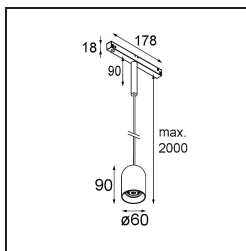

Datum

Klant

Project

Soort

Placebo Track 48V Suspended Down 60 1x LED 1800-3000K WD 1-10V White Structure

Placebo is het toonbeeld van speelse keuzes voor open neerwaartse verlichting. Je ontdekt al snel de vele opties die erbij horen, zodat je nog meer keuzes krijgt. Verschillende vormen, formaten en kappen die voor jou ontworpen zijn, met alle kleurencombinaties daaraan toegevoegd. Alle speelse instrumenten om jouw creatieve visie om te toveren tot lieflijke ritmes van pure vormen en licht.

Specificaties

Materiaal	13540509
Type Lichtbron	LED
LED type	PLACEBO - TCI LED WARMDIM
LED technologie	Led-printplaat
CRI	Min. 90
Kleurtemperatuur	1800-3000K (Warm Dim)
Levensduur	L80B20 bij 50.000 Uur
Lamp inbegrepen	Ja
Aantal Lichtbronnen	1
CIE-fluxcode	25 50 75 55 58
Binning (SDCM)	3
Lichtrichting	Omlaag
Ingangsspanning	48Vdc
Luminaire power (W)	8,4
Elektriciteitsklasse	III
IP-klasse	20
Gloeidraadtest (°C)	960
Protocol Voor Dimmen	1-10V
Binnen/Buiten	Binnen
Toepassing	Plafond
Montage	Gependeld
Verstelbaarheid	Not Applicable
Afstand tot Verlicht Voorwerp (m)	0,1
Primaire Kleur & Primaire Afwerking	Wit, Structuur
Brutogewicht (g)	558,0
Lumenoutput per lampunit (lm)	365
Efficiëntie (lm/W)	43
UGR	16

Opmerking

- Glazen bol of buis niet inbegrepen
 - Langere hangkabel op verzoek (standaardlengte is 2 meter)
 - Dit is geen compleet product. Placebo Glass of Placebo Tube en Pista Track 48V systeem vereist.
 - Dit is geen compleet product. Placebo Glass of Placebo Tube en Pista Track 48V systeem vereist.
 - Voor installaties zonder dimmer wordt aanbevolen om 1-10 V armaturen te gebruiken.
-