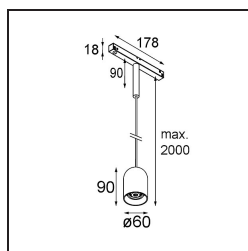

Placebo Track 48V Suspended Down 60 1x LED 1800-3000K WD 1-10V White Structure

Placebo offre un ensemble de choix ludiques d'éclairages vers le haut et vers le bas. Vous découvrirez vite les nombreuses options qui l'accompagnent, pour vous donner encore plus de choix. Ses formes, tailles et abat-jours variés ont été conçus pour vous. Il est ensuite possible d'ajouter diverses associations de couleurs. Tous les instruments ludiques sont là pour transformer votre vision créative en rythmes esthétiques de formes pures et de lumière.

Caractéristiques

Matériaux	13540509
Type de Source Lumineuse	LED
Type de LED	PLACEBO - TCI LED WARMDIM
Technologie LED	PCB de LED
CRI	Min. 90
Température de Couleur	1800-3000K (Warm Dim)
Durée de Vie	L80B20 à 50 000 heures
Ampoule incluse	Oui
Nombre de Sources Lumineuses	1
Code de flux CIE	25 50 75 55 58
Groupe ment (SDCM)	3
Direction de la Lumière	Bas
Tension d'Entrée	48 V CC
Luminaire power (W)	8,4
Classe Électrique	III
Indice de protection IP	20
Essai au fil incandescent (°C)	960
Protocole de Variation	1-10 V
Intérieur/extérieur	Intérieur
Application	Plafond
Montage	Suspendu
Ajustabilité	Not Applicable
Distance avec l'Objet Éclairé (m)	0,1
Couleur Principale & Finition Principale	Blanc, Structure
Poids brut (g)	558,0
Flux lumineux par lampe (lm)	365
Efficacité (lm/W)	43
UGR	16

Commentaire

- Sphère ou tube en verre non inclus.
 - Câble de suspension plus long sur demande (la longueur standard est de 2 mètres)
 - Ceci n'est pas un produit complet. Placebo Glass ou Placebo Tube et système Pista Track 48V requis.
 - Ceci n'est pas un produit complet. Placebo Glass ou Placebo Tube et système Pista Track 48V requis.
 - Pour les installations sans variateur, il est recommandé d'utiliser des luminaires de 1 à 10 V.
-