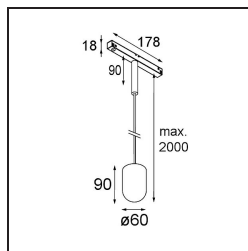

Placebo Track 48V Suspended Up 60 1x LED 1800-3000K WD 1-10V Silver Bronze Brushed Anodised

Placebo is het toonbeeld van speelse keuzes voor open neerwaartse verlichting. Je ontdekt al snel de vele opties die erbij horen, zodat je nog meer keuzes krijgt. Verschillende vormen, formaten en kappen die voor jou ontworpen zijn, met alle kleurencombinaties daaraan toegevoegd. Alle speelse instrumenten om jouw creatieve visie om te toveren tot liefvallige ritmes van pure vormen en licht.

Specificaties

Materiaal	13540484
Type Lichtbron	LED
LED type	PLACEBO - TCI LED WARMDIM
LED technologie	Led-printplaat
CRI	Min. 90
Kleurtemperatuur	1800-3000K (Warm Dim)
Levensduur	L80B20 bij 50.000 Uur
Lamp inbegrepen	Ja
Aantal Lichtbronnen	1
CIE-fluxcode	20 44 71 45 58
Binning (SDCM)	3
Lichtrichting	Omhoog
Ingangsspanning	48Vdc
Luminaire power (W)	8,4
Elektriciteitsklasse	III
IP-klasse	20
Gloeidraadtest (°C)	960
Protocol Voor Dimmen	1-10V
Binnen/Buiten	Binnen
Toepassing	Plafond
Montage	Gependeld
Verstelbaarheid	Not Applicable
Afstand tot Verlicht Voorwerp (m)	0,1
Primaire Kleur & Primaire Afwerking	Zilverbrons, Geborsteld Geanodiseerd
Brutogewicht (g)	558,0
Lumenoutput per lampunit (lm)	365
Efficiëntie (lm/W)	43
UGR	16

- Opmerking
- Glazen bol of buis niet inbegrepen
 - Langere hangkabel op verzoek (standaardlengte is 2 meter)
 - Dit is geen compleet product. Placebo Glass of Placebo Tube en Pista Track 48V systeem vereist.
 - Dit is geen compleet product. Placebo Glass of Placebo Tube en Pista Track 48V systeem vereist.
 - Voor installaties zonder dimmer wordt aanbevolen om 1-10 V armaturen te gebruiken.