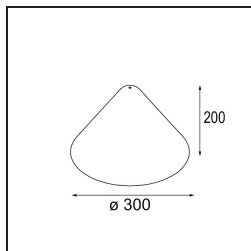

- **12629017** Shade Douli Placebo Champagne Brushed
- **12629018** Shade Douli Placebo Bronze Brushed
- **12629038** Shade Douli Placebo Grey White Matt
- **12629083** Shade Douli Placebo Black Matt

■ Kies een vereist accessoire