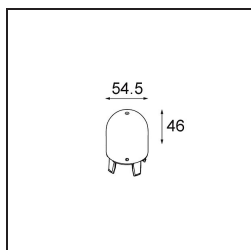

TM30 & CRI Diagrammen

Lichtspreading & Stralingsdiagram

Diagrammen

Optische Accessoires

12623038 Glass Tube Up 46 Placebo White Matt

12623238 Glass Tube Up 130 Placebo White Matt

12625038 Glass Ball Up 90 Placebo White Matt