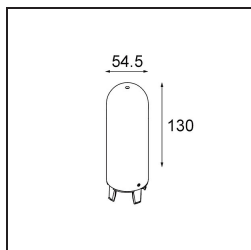

TM30 & CRI Diagrammen

Lichtspreading & Stralingsdiagram

Diagrammen

Optische Accessoires

12623038 Glass Tube Up 46 Placebo White Matt

12623238 Glass Tube Up 130 Placebo White Matt

12625038 Glass Ball Up 90 Placebo White Matt