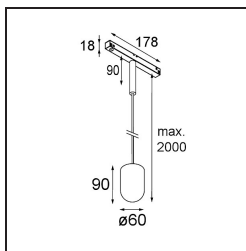

Placebo Track 48V Suspended Up 60 1x LED 1800-3000K WD 1-10V Silver Bronze Brushed Anodised

Placebo offre un ensemble de choix ludiques d'éclairages vers le haut et vers le bas. Vous découvrirez vite les nombreuses options qui l'accompagnent, pour vous donner encore plus de choix. Ses formes, tailles et abat-jours variés ont été conçus pour vous. Il est ensuite possible d'ajouter diverses associations de couleurs. Tous les instruments ludiques sont là pour transformer votre vision créative en rythmes esthétiques de formes pures et de lumière.

Caractéristiques

Matériaux	13540484
Type de Source Lumineuse	LED
Type de LED	PLACEBO - TCI LED WARMDIM
Technologie LED	PCB de LED
CRI	Min. 90
Température de Couleur	1800-3000K (Warm Dim)
Durée de Vie	L80B20 à 50 000 heures
Ampoule incluse	Oui
Nombre de Sources Lumineuses	1
Code de flux CIE	20 44 71 45 58
Groupe ment (SDCM)	3
Direction de la Lumière	Haut
Tension d'Entrée	48 V CC
Luminaire power (W)	8,4
Classe Électrique	III
Indice de protection IP	20
Essai au fil incandescent (°C)	960
Protocole de Variation	1-10 V
Intérieur/extérieur	Intérieur
Application	Plafond
Montage	Suspendu
Ajustabilité	Not Applicable
Distance avec l'Objet Éclairé (m)	0,1
Couleur Principale & Finition Principale	Bronze Argenté, Anodisé Brossé
Poids brut (g)	558,0
Flux lumineux par lampe (lm)	365
Efficacité (lm/W)	43
UGR	16

Commentaire

- Sphère ou tube en verre non inclus.
 - Câble de suspension plus long sur demande (la longueur standard est de 2 mètres)
 - Ceci n'est pas un produit complet. Placebo Glass ou Placebo Tube et système Pista Track 48V requis.
 - Ceci n'est pas un produit complet. Placebo Glass ou Placebo Tube et système Pista Track 48V requis.
 - Pour les installations sans variateur, il est recommandé d'utiliser des luminaires de 1 à 10 V.
-