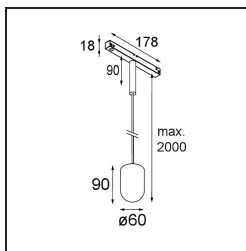

**Specifications**

Material	13540484
Tipo de fuente de luz	LED
Tipo de LED	PLACEBO - TCI LED WARMDIM
Tecnología LED	PCB LED
CRI	Min. 90
Temperatura del color	1800-3000K (Warm Dim)
Vida Útil	L80B20 @50.000 horas
Lámpara Incluida	Sí
Número de fuentes de luz	1
Código de flujo CIE	20 44 71 45 58
Binning (SDCM)	3
Dirección de la luz	Indirecto
Voltaje de entrada	48Vcc
Luminaire power (W)	8,4
Clasificación eléctrica	III
Clasificación del IP	20
Clasificación de hilo incandescente (°C)	960
Protocolo de regulación	1-10V
Interio/Exterior	Interior
Aplicación	Techo
Montaje	Suspendido
Ajustabilidad	Not Applicable
Distancia al objeto iluminado (m)	0,1
Color principal & Acabado principal	Bronce plateado, Anodizado cepillado
Peso bruto (g)	558,0
Flujo luminoso por lámpara (lm)	365
Eficacia (lm/W)	43
Índice de deslumbramiento	16

---

Remark

- Esfera vidrio o tubo no incluidos
  - Cable de suspensión más largo bajo pedido (la longitud estándar es de 2 metros)
  - Questo non è un prodotto completo. È richiesto Placebo Glass o Placebo Tube e un sistema di binario Pista 48V.
  - This is not a complete product. Placebo Glass or Placebo Tube and Pista track 48V system required.
  - Para instalaciones sin dimmer, se recomienda utilizar luminarias de 1-10 V.
-

**TM30 & CRI diagram**

**Light distribution & beam diagram**

**Accesorios Opticos**

12623038 Glass Tube Up 46 Placebo White Matt

12623238 Glass Tube Up 130 Placebo White Matt

12625038 Glass Ball Up 90 Placebo White Matt