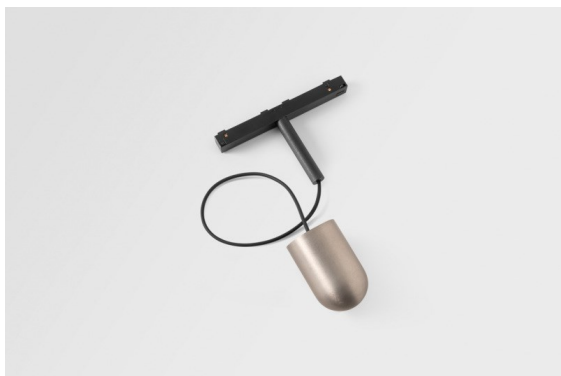

Date

Customer

Project

Type

*Placebo Track 48V Suspended Up 60 1x LED 1800-3000K WD 1-10V Silver Bronze Brushed Anodised*

Placebo es un paradigma de atractivas opciones en iluminación hacia arriba y hacia abajo. Pronto descubrirá las muchas variantes que ofrece, para ampliar aún más sus posibilidades. Formas, tamaños y tonos distintos creados para cubrir sus deseos, así como numerosas combinaciones de color. Todos ellos son instrumentos atractivos para transformar su visión creativa en bellos ritmos de luz y formas puras.

**Specifications**

Material	13540484
Tipo de fuente de luz	LED
Tipo de LED	PLACEBO - TCI LED WARMDIM
Tecnología LED	PCB LED
CRI	Min. 90
Temperatura del color	1800-3000K (Warm Dim)
Vida Útil	L80B20 @50.000 horas
Lámpara Incluida	Sí
Número de fuentes de luz	1
Código de flujo CIE	20 44 71 45 58
Binning (SDCM)	3
Dirección de la luz	Indirecto
Voltaje de entrada	48Vcc
Luminaire power (W)	8,4
Clasificación eléctrica	III
Clasificación del IP	20
Clasificación de hilo incandescente (°C)	960
Protocolo de regulación	1-10V
Interio/Exterior	Interior
Aplicación	Techo
Montaje	Suspendido
Ajustabilidad	Not Applicable
Distancia al objeto iluminado (m)	0,1
Color principal & Acabado principal	Bronce plateado, Anodizado cepillado
Peso bruto (g)	558,0
Flujo luminoso por lámpara (lm)	365
Eficacia (lm/W)	43
Índice de deslumbramiento	16

---

Remark

- Esfera vidrio o tubo no incluidos
  - Cable de suspensión más largo bajo pedido (la longitud estándar es de 2 metros)
  - Questo non è un prodotto completo. È richiesto Placebo Glass o Placebo Tube e un sistema di binario Pista 48V.
  - This is not a complete product. Placebo Glass or Placebo Tube and Pista track 48V system required.
  - Para instalaciones sin dimmer, se recomienda utilizar luminarias de 1-10 V.
-