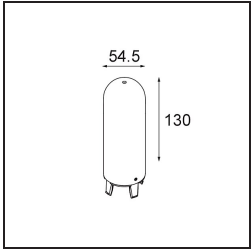

---

Remark

- Esfera vidrio o tubo no incluidos
  - Cable de suspensión más largo bajo pedido (la longitud estándar es de 2 metros)
  - Questo non è un prodotto completo. È richiesto Placebo Glass o Placebo Tube e un sistema di binario Pista 48V.
  - This is not a complete product. Placebo Glass or Placebo Tube and Pista track 48V system required.
  - Para instalaciones sin dimmer, se recomienda utilizar luminarias de 1-10 V.
-

**TM30 & CRI diagram**

**Light distribution & beam diagram**

**Accesorios Opticos**

12623038 Glass Tube Up 46 Placebo White Matt

12623238 Glass Tube Up 130 Placebo White Matt

12625038 Glass Ball Up 90 Placebo White Matt