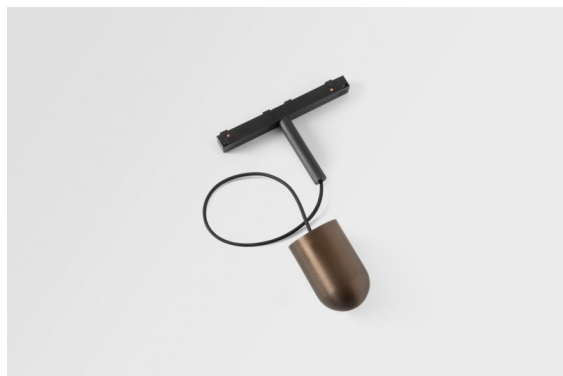

Datum
Klant
Project
Soort

*Placebo Track 48V Suspended Up 60 1x LED 1800-3000K WD 1-10V Bronze Brushed Anodised*

Placebo is het toonbeeld van speelse keuzes voor open neerwaartse verlichting. Je ontdekt al snel de vele opties die erbij horen, zodat je nog meer keuzes krijgt. Verschillende vormen, formaten en kappen die voor jou ontworpen zijn, met alle kleurencombinaties daaraan toegevoegd. Alle speelse instrumenten om jouw creatieve visie om te toveren tot lieflijke ritmes van pure vormen en licht.

### Specificaties

Materiaal	13540482
Type Lichtbron	LED
LED type	PLACEBO - TCI LED WARMDIM
LED technologie	Led-printplaat
CRI	Min. 90
Kleurtemperatuur	1800-3000K (Warm Dim)
Levensduur	L80B20 bij 50.000 Uur
Lamp inbegrepen	Ja
Aantal Lichtbronnen	1
CIE-fluxcode	20 44 71 45 58
Binning (SDCM)	3
Lichtrichting	Omhoog
Ingangsspanning	48Vdc
Luminaire power (W)	8,4
Elektriciteitsklasse	III
IP-klasse	20
Gloeidraadtest (°C)	960
Protocol Voor Dimmen	1-10V
Binnen/Buiten	Binnen
Toepassing	Plafond
Montage	Gependeld
Verstelbaarheid	Not Applicable
Afstand tot Verlicht Voorwerp (m)	0,1
Primaire Kleur & Primaire Afwerking	Brons, Geborsteld Geanodiseerd
Brutogewicht (g)	558,0
Lumenoutput per lampunit (lm)	365
Efficiëntie (lm/W)	43
UGR	16

---

Opmerking

- Glazen bol of buis niet inbegrepen
  - Langere hangkabel op verzoek (standaardlengte is 2 meter)
  - Dit is geen compleet product. Placebo Glass of Placebo Tube en Pista Track 48V systeem vereist.
  - Dit is geen compleet product. Placebo Glass of Placebo Tube en Pista Track 48V systeem vereist.
  - Voor installaties zonder dimmer wordt aanbevolen om 1-10 V armaturen te gebruiken.
-