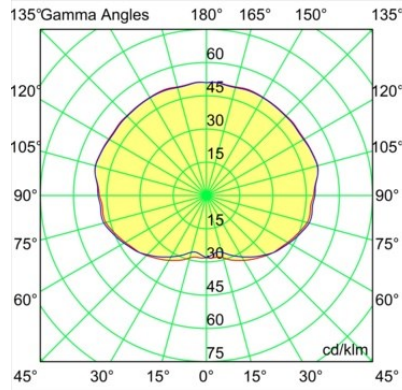

---

Opmerking

- Glazen bol of buis niet inbegrepen
  - Langere hangkabel op verzoek (standaardlengte is 2 meter)
  - Dit is geen compleet product. Placebo Glass of Placebo Tube en Pista Track 48V systeem vereist.
  - Dit is geen compleet product. Placebo Glass of Placebo Tube en Pista Track 48V systeem vereist.
  - Voor installaties zonder dimmer wordt aanbevolen om 1-10 V armaturen te gebruiken.
-

**TM30 & CRI Diagrammen**

**Lichtspreading & Stralingsdiagram**

*Optische Accessoires*

12623038 Glass Tube Up 46 Placebo White Matt

12623238 Glass Tube Up 130 Placebo White Matt

12625038 Glass Ball Up 90 Placebo White Matt