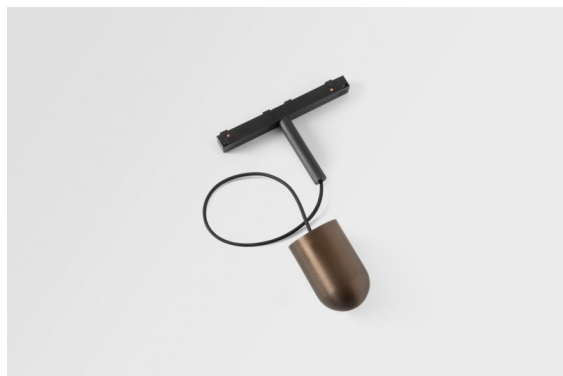

Date
Customer
Project
Type

Placebo Track 48V Suspended Up 60 1x LED 1800-3000K WD 1-10V Bronze Brushed Anodised

Placebo è un paradigma di scelte giocose di uplight e downlight. Scoprirai presto le numerose opzioni disponibili, per una scelta davvero ampia. Forme, dimensioni e tonalità diverse pensate per te, a cui aggiungere combinazioni di colori di ogni genere. Tutti strumenti giocosi per trasformare la tua idea creativa in ritmi incantevoli di forme pure e di luce.

Specifications

Materiale	13540482
Tipo di Sorgente	LED
Tipologia LED	PLACEBO - TCI LED WARMDIM
Tecnologie LED	LED PCB
CRI	Min. 90
Temperatura di colore della luce	1800-3000K (Warm Dim)
Vita utile	L80B20 @50.000 ore
Lampadina inclusa	Sì
Numero di fonte luminosa	1
Codice di flusso CIE	20 44 71 45 58
Binning (SDCM)	3
Direzione della luce	Indiretta
Volt in ingresso	48Vdc
Luminaire power (W)	8,4
Classificazione elettrica	III
Grado IP	20
Test filo a caldo (°C)	960
Protocollo di regolazione (Dimmer)	1-10V
Interno/Esterno	Interno
Applicazione	Soffitto
Montaggio	Sospeso
Orientabilità	Not Applicable
Distanza dall'oggetto illuminato (m)	0,1
Colore primario & Finitura primaria	Bronzo, Anodizzata Spazzolata
Peso lordo (g)	558,0
Flusso luminoso per lampade (lm)	365
Efficienza (lm/W)	43
Livello abbagliamento	16

Remark

- Sfera di vetro o tubo non inclusi
 - Cavo di sospensione più lungo su richiesta (la lunghezza standard è di 2 metri)
 - This is not a complete product. Placebo Glass or Placebo Tube and Pista track 48V system required.
 - This is not a complete product. Placebo Glass or Placebo Tube and Pista track 48V system required.
 - Per le installazioni senza dimmer, si raccomanda l'uso di apparecchi da 1-10 V.
-