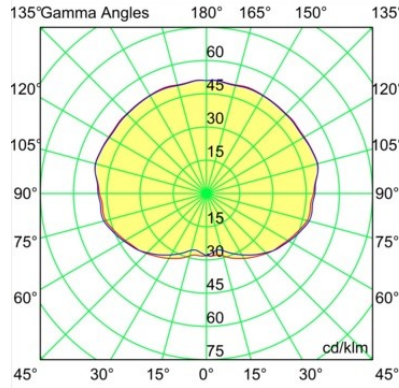

Specifications

Materiale	13540482
Tipo di Sorgente	LED
Tipologia LED	PLACEBO - TCI LED WARMDIM
Tecnologie LED	LED PCB
CRI	Min. 90
Temperatura di colore della luce	1800-3000K (Warm Dim)
Vita utile	L80B20 @50.000 ore
Lampadina inclusa	Sì
Numero di fonte luminosa	1
Codice di flusso CIE	20 44 71 45 58
Binning (SDCM)	3
Direzione della luce	Indiretta
Volt in ingresso	48Vdc
Luminaire power (W)	8,4
Classificazione elettrica	III
Grado IP	20
Test filo a caldo (°C)	960
Protocollo di regolazione (Dimmer)	1-10V
Interno/Esterno	Interno
Applicazione	Soffitto
Montaggio	Sospeso
Orientabilità	Not Applicable
Distanza dall'oggetto illuminato (m)	0,1
Colore primario & Finitura primaria	Bronzo, Anodizzata Spazzolata
Peso lordo (g)	558,0
Flusso luminoso per lampade (lm)	365
Efficienza (lm/W)	43
Livello abbagliamento	16

TM30 & CRI diagram

Light distribution & beam diagram

Accessorio Ottico

12623038 Glass Tube Up 46 Placebo White Matt

12623238 Glass Tube Up 130 Placebo White Matt

12625038 Glass Ball Up 90 Placebo White Matt