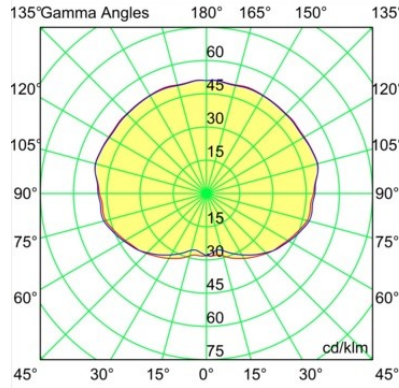

---

Commentaire

- Sphère ou tube en verre non inclus.
  - Câble de suspension plus long sur demande (la longueur standard est de 2 mètres)
  - Ceci n'est pas un produit complet. Placebo Glass ou Placebo Tube et système Pista Track 48V requis.
  - Ceci n'est pas un produit complet. Placebo Glass ou Placebo Tube et système Pista Track 48V requis.
  - Pour les installations sans variateur, il est recommandé d'utiliser des luminaires de 1 à 10 V.
-

**TM30 & CRI diagrammes**

**Distribution de Lumière & Schéma de Faisceau**

**Accessoires d'Eclairage optiques**

12623038 Glass Tube Up 46 Placebo White Matt

12623238 Glass Tube Up 130 Placebo White Matt

12625038 Glass Ball Up 90 Placebo White Matt