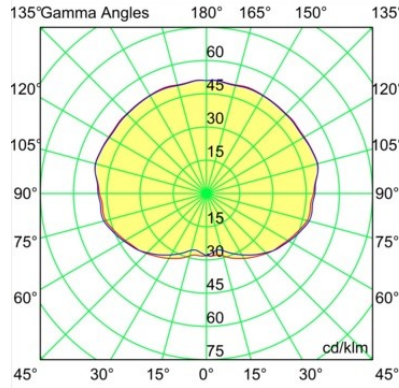

---

Remark

- Esfera vidrio o tubo no incluidos
  - Cable de suspensión más largo bajo pedido (la longitud estándar es de 2 metros)
  - Questo non è un prodotto completo. È richiesto Placebo Glass o Placebo Tube e un sistema di binario Pista 48V.
  - This is not a complete product. Placebo Glass or Placebo Tube and Pista track 48V system required.
  - Para instalaciones sin dimmer, se recomienda utilizar luminarias de 1-10 V.
-

**TM30 & CRI diagram**

**Light distribution & beam diagram**

**Accesorios Opticos**

12623038 Glass Tube Up 46 Placebo White Matt

12623238 Glass Tube Up 130 Placebo White Matt

12625038 Glass Ball Up 90 Placebo White Matt