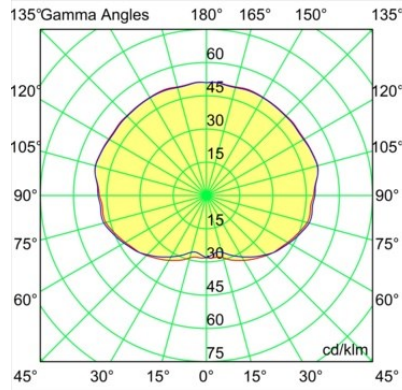

---

Opmerking

- Glazen bol of buis niet inbegrepen
  - Langere hangkabel op verzoek (standaardlengte is 2 meter)
  - Dit is geen compleet product. Placebo Glass of Placebo Tube en Pista Track 48V systeem vereist.
  - Dit is geen compleet product. Placebo Glass of Placebo Tube en Pista Track 48V systeem vereist.
  - Voor installaties zonder dimmer wordt aanbevolen om 1-10 V armaturen te gebruiken.
-

**TM30 & CRI Diagrammen**

**Lichtspreiding & Stralingsdiagram**

**Optische Accessoires**

12623038 Glass Tube Up 46 Placebo White Matt

12623238 Glass Tube Up 130 Placebo White Matt

12625038 Glass Ball Up 90 Placebo White Matt