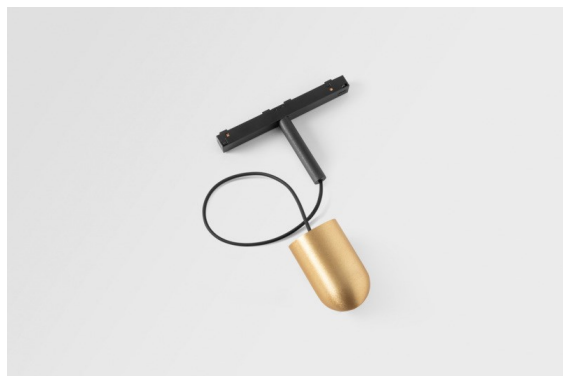

*Placebo Track 48V Suspended Up 60 1x LED 1800-3000K WD 1-10V Champagne Brushed Anodised*

Placebo is het toonbeeld van speelse keuzes voor open neerwaartse verlichting. Je ontdekt al snel de vele opties die erbij horen, zodat je nog meer keuzes krijgt. Verschillende vormen, formaten en kappen die voor jou ontworpen zijn, met alle kleurencombinaties daaraan toegevoegd. Alle speelse instrumenten om jouw creatieve visie om te toveren tot lieflijke ritmes van pure vormen en licht.

### Specificaties

Materiaal	13540441
Type Lichtbron	LED
LED type	PLACEBO - TCI LED WARMDIM
LED technologie	Led-printplaat
CRI	Min. 90
Kleurtemperatuur	1800-3000K (Warm Dim)
Levensduur	L80B20 bij 50.000 Uur
Lamp inbegrepen	Ja
Aantal Lichtbronnen	1
CIE-fluxcode	20 44 71 45 58
Binning (SDCM)	3
Lichtrichting	Omhoog
Ingangsspanning	48Vdc
Luminaire power (W)	8,4
Elektriciteitsklasse	III
IP-klasse	20
Gloeidraadtest (°C)	960
Protocol Voor Dimmen	1-10V
Binnen/Buiten	Binnen
Toepassing	Plafond
Montage	Gependeld
Verstelbaarheid	Not Applicable
Afstand tot Verlicht Voorwerp (m)	0,1
Primaire Kleur & Primaire Afwerking	Champagne, Geborsteld Geanodiseerd
Brutogewicht (g)	558,0
Lumenoutput per lampunit (lm)	365
Efficiëntie (lm/W)	43
UGR	16

---

Opmerking

- Glazen bol of buis niet inbegrepen
  - Langere hangkabel op verzoek (standaardlengte is 2 meter)
  - Dit is geen compleet product. Placebo Glass of Placebo Tube en Pista Track 48V systeem vereist.
  - Dit is geen compleet product. Placebo Glass of Placebo Tube en Pista Track 48V systeem vereist.
  - Voor installaties zonder dimmer wordt aanbevolen om 1-10 V armaturen te gebruiken.
-