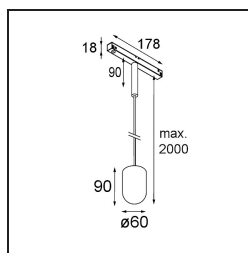

Placebo Track 48V Suspended Up 60 1x LED 1800-3000K WD 1-10V Champagne Brushed Anodised

Placebo offre un ensemble de choix ludiques d'éclairages vers le haut et vers le bas. Vous découvrirez vite les nombreuses options qui l'accompagnent, pour vous donner encore plus de choix. Ses formes, tailles et abat-jours variés ont été conçus pour vous. Il est ensuite possible d'ajouter diverses associations de couleurs. Tous les instruments ludiques sont là pour transformer votre vision créative en rythmes esthétiques de formes pures et de lumière.

Caractéristiques

Matériaux	13540441
Type de Source Lumineuse	LED
Type de LED	PLACEBO - TCI LED WARMDIM
Technologie LED	PCB de LED
CRI	Min. 90
Température de Couleur	1800-3000K (Warm Dim)
Durée de Vie	L80B20 à 50 000 heures
Ampoule incluse	Oui
Nombre de Sources Lumineuses	1
Code de flux CIE	20 44 71 45 58
Groupe ment (SDCM)	3
Direction de la Lumière	Haut
Tension d'Entrée	48 V CC
Luminaire power (W)	8,4
Classe Électrique	III
Indice de protection IP	20
Essai au fil incandescent (°C)	960
Protocole de Variation	1-10 V
Intérieur/extérieur	Intérieur
Application	Plafond
Montage	Suspendu
Ajustabilité	Not Applicable
Distance avec l'Objet Éclairé (m)	0,1
Couleur Principale & Finition Principale	Champagne, Anodisé Brossé
Poids brut (g)	558,0
Flux lumineux par lampe (lm)	365
Efficacité (lm/W)	43
UGR	16

Commentaire

- Sphère ou tube en verre non inclus.
 - Câble de suspension plus long sur demande (la longueur standard est de 2 mètres)
 - Ceci n'est pas un produit complet. Placebo Glass ou Placebo Tube et système Pista Track 48V requis.
 - Ceci n'est pas un produit complet. Placebo Glass ou Placebo Tube et système Pista Track 48V requis.
 - Pour les installations sans variateur, il est recommandé d'utiliser des luminaires de 1 à 10 V.
-