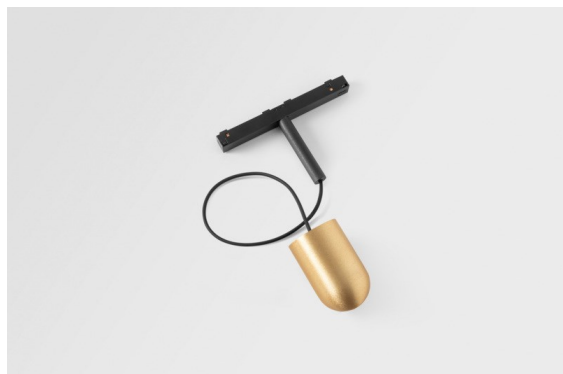

Placebo Track 48V Suspended Up 60 1x LED 1800-3000K WD 1-10V Champagne Brushed Anodised

Placebo offre un ensemble de choix ludiques d'éclairages vers le haut et vers le bas. Vous découvrirez vite les nombreuses options qui l'accompagnent, pour vous donner encore plus de choix. Ses formes, tailles et abat-jours variés ont été conçus pour vous. Il est ensuite possible d'ajouter diverses associations de couleurs. Tous les instruments ludiques sont là pour transformer votre vision créative en rythmes esthétiques de formes pures et de lumière.

Caractéristiques

Matériaux	13540441
Type de Source Lumineuse	LED
Type de LED	PLACEBO - TCI LED WARMDIM
Technologie LED	PCB de LED
CRI	Min. 90
Température de Couleur	1800-3000K (Warm Dim)
Durée de Vie	L80B20 à 50 000 heures
Ampoule incluse	Oui
Nombre de Sources Lumineuses	1
Code de flux CIE	20 44 71 45 58
Groupe ment (SDCM)	3
Direction de la Lumière	Haut
Tension d'Entrée	48 V CC
Luminaire power (W)	8,4
Classe Électrique	III
Indice de protection IP	20
Essai au fil incandescent (°C)	960
Protocole de Variation	1-10 V
Intérieur/extérieur	Intérieur
Application	Plafond
Montage	Suspendu
Ajustabilité	Not Applicable
Distance avec l'Objet Éclairé (m)	0,1
Couleur Principale & Finition Principale	Champagne, Anodisé Brossé
Poids brut (g)	558,0
Flux lumineux par lampe (lm)	365
Efficacité (lm/W)	43
UGR	16

Commentaire

- Sphère ou tube en verre non inclus.
 - Câble de suspension plus long sur demande (la longueur standard est de 2 mètres)
 - Ceci n'est pas un produit complet. Placebo Glass ou Placebo Tube et système Pista Track 48V requis.
 - Ceci n'est pas un produit complet. Placebo Glass ou Placebo Tube et système Pista Track 48V requis.
 - Pour les installations sans variateur, il est recommandé d'utiliser des luminaires de 1 à 10 V.
-