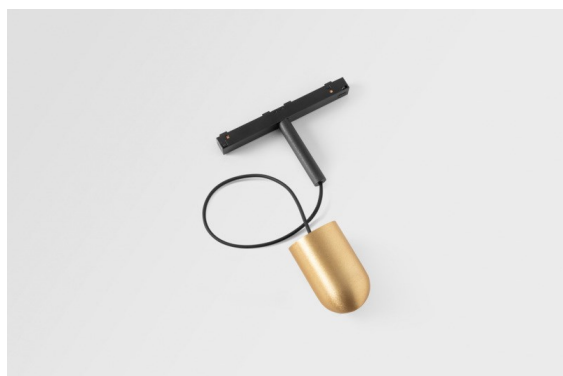

Placebo Track 48V Suspended Up 60 1x LED 1800-3000K WD 1-10V Champagne Brushed Anodised

Die Placebo ist ein Paradigma der spielerischen Wahl zwischen nach oben und nach unten gerichtetem Licht. Sie werden bald die zahlreichen Optionen dieser Leuchte entdecken, die Ihnen eine noch größere Auswahl ermöglichen. Verschiedene Formen, Größen und Schirme, speziell für Sie gemacht, und dann die verschiedenen Farbkombinationen. Alles spielerische Instrumente, mit denen Sie Ihre kreative Vision in schöne Rhythmen aus reinen Formen und Licht verwandeln können.

Spezifikationen

Material	13540441
Typ der Lichtquelle	LED
LED Typ	PLACEBO - TCI LED WARMDIM
LED-Technologie	LED-Platine
CRI	Min. 90
Farbtemperatur	1800-3000K (Warm Dim)
Lebensdauer	L80 B20 bei 50.000 Stunden
Leuchtmittel enthalten	Ja
Anzahl Lichtquellen	1
CIE-Fluxcode	20 44 71 45 58
Binning (SDCM)	3
Lichtrichtung	Aufwärts
Eingangsspannung	48 Vdc
Luminaire power (W)	8,4
Schutzklasse	III
Schutzart	20
Glühdrahtprüfung (°C)	960
Dimmprotokoll	1-10V
Innen/Außen	Innen
Anwendung	Decke
Montage	Pendel
Verstellbarkeit	Not Applicable
Abstand zum beleuchteten Objekt (m)	0,1
Primärfarbe & Primäres Finish	Champagner, Gebürstet und Eloxiert
Bruttogewicht (g)	558,0
Lichtstrom pro Lampe (lm)	365
Effizienz (lm/W)	43
UGR	16

Bemerkung	<ul style="list-style-type: none">• Glaskugel oder -zylinder nicht enthalten• Längere Aufhängung auf Anfrage (Standardlänge ist 2 Meter)• Dies ist kein vollständiges Produkt. Placebo Glass oder Placebo Tube und Pista Schiene 48 V-System erforderlich.• Dies ist kein vollständiges Produkt. Placebo Glass oder Placebo Tube und Pista Schiene 48 V-System erforderlich.• Für Installationen ohne Dimmer wird empfohlen, 1-10-V-Leuchten zu verwenden.
-----------	--