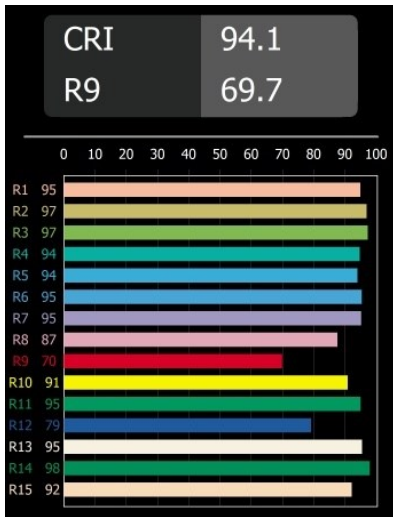

TM30 & CRI Diagrammen