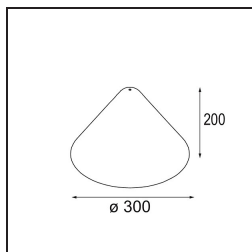

- **12629017** Shade Douli Placebo Champagne Brushed
- **12629018** Shade Douli Placebo Bronze Brushed
- **12629038** Shade Douli Placebo Grey White Matt
- **12629083** Shade Douli Placebo Black Matt

■ Kies een vereist accessoire