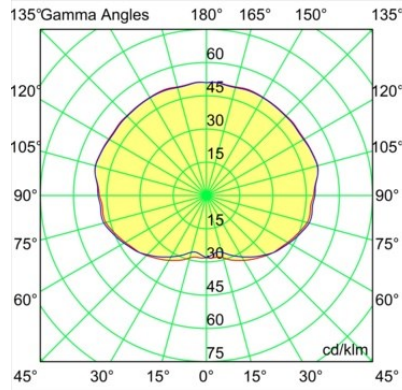

Lichtspreading & Stralingsdiagram