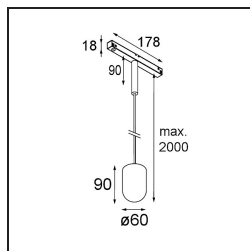

Date
Customer
Project
Type

Placebo Track 48V Suspended Up 60 1x LED 1800-3000K WD 1-10V Black Structure

Placebo è un paradigma di scelte giocose di uplight e downlight. Scoprirai presto le numerose opzioni disponibili, per una scelta davvero ampia. Forme, dimensioni e tonalità diverse pensate per te, a cui aggiungere combinazioni di colori di ogni genere. Tutti strumenti giocosi per trasformare la tua idea creativa in ritmi incantevoli di forme pure e di luce.

Specifications

Materiale	13540432
Tipo di Sorgente	LED
Tipologia LED	PLACEBO - TCI LED WARMDIM
Tecnologie LED	LED PCB
CRI	Min. 90
Temperatura di colore della luce	1800-3000K (Warm Dim)
Vita utile	L80B20 @50.000 ore
Lampadina inclusa	Sì
Numero di fonte luminosa	1
Codice di flusso CIE	20 44 71 45 58
Binning (SDCM)	3
Direzione della luce	Indiretta
Volt in ingresso	48Vdc
Luminaire power (W)	8,4
Classificazione elettrica	III
Grado IP	20
Test filo a caldo (°C)	960
Protocollo di regolazione (Dimmer)	1-10V
Interno/Esterno	Interno
Applicazione	Soffitto
Montaggio	Sospeso
Orientabilità	Not Applicable
Distanza dall'oggetto illuminato (m)	0,1
Colore primario & Finitura primaria	Nero, Strutturata
Peso lordo (g)	558,0
Flusso luminoso per lampade (lm)	365
Efficienza (lm/W)	43
Livello abbagliamento	16

Remark

- Sfera di vetro o tubo non inclusi
 - Cavo di sospensione più lungo su richiesta (la lunghezza standard è di 2 metri)
 - This is not a complete product. Placebo Glass or Placebo Tube and Pista track 48V system required.
 - This is not a complete product. Placebo Glass or Placebo Tube and Pista track 48V system required.
 - Per le installazioni senza dimmer, si raccomanda l'uso di apparecchi da 1-10 V.
-

TM30 & CRI diagram

Light distribution & beam diagram

Accessorio Ottico

12623038 Glass Tube Up 46 Placebo White Matt

12623238 Glass Tube Up 130 Placebo White Matt

12625038 Glass Ball Up 90 Placebo White Matt