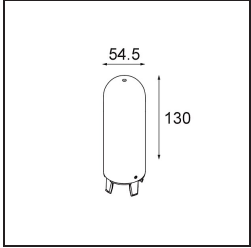

Commentaire

- Sphère ou tube en verre non inclus.
 - Câble de suspension plus long sur demande (la longueur standard est de 2 mètres)
 - Ceci n'est pas un produit complet. Placebo Glass ou Placebo Tube et système Pista Track 48V requis.
 - Ceci n'est pas un produit complet. Placebo Glass ou Placebo Tube et système Pista Track 48V requis.
 - Pour les installations sans variateur, il est recommandé d'utiliser des luminaires de 1 à 10 V.
-

TM30 & CRI diagrammes

Distribution de Lumière & Schéma de Faisceau

Accessoires d'Eclairage optiques

12623038 Glass Tube Up 46 Placebo White Matt

12623238 Glass Tube Up 130 Placebo White Matt

12625038 Glass Ball Up 90 Placebo White Matt