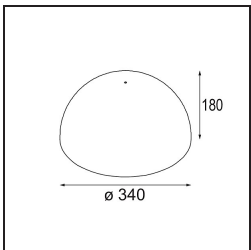

Accessoires d'Eclairage décoratives

- 12628017 Shade Beanie Placebo Champagne Brushed
- 12628018 Shade Beanie Placebo Bronze Brushed
- 12628038 Shade Beanie Placebo Grey White Matt
- 12628083 Shade Beanie Placebo Black Matt