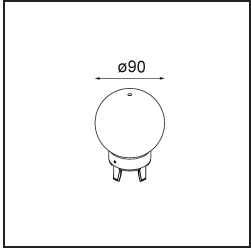

TM30 & CRI diagrammes

Distribution de Lumière & Schéma de Faisceau

Accessoires d'Eclairage optiques

12623038 Glass Tube Up 46 Placebo White Matt

12623238 Glass Tube Up 130 Placebo White Matt

12625038 Glass Ball Up 90 Placebo White Matt