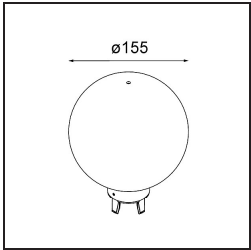

TM30 & CRI diagrammes

Distribution de Lumière & Schéma de Faisceau

Accessoires d'Eclairage optiques

12623038 Glass Tube Up 46 Placebo White Matt

12623238 Glass Tube Up 130 Placebo White Matt

12625038 Glass Ball Up 90 Placebo White Matt