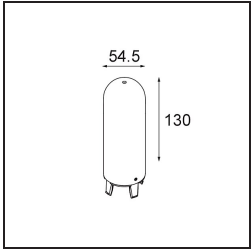

Remark

- Esfera vidrio o tubo no incluidos
 - Cable de suspensión más largo bajo pedido (la longitud estándar es de 2 metros)
 - Questo non è un prodotto completo. È richiesto Placebo Glass o Placebo Tube e un sistema di binario Pista 48V.
 - This is not a complete product. Placebo Glass or Placebo Tube and Pista track 48V system required.
 - Para instalaciones sin dimmer, se recomienda utilizar luminarias de 1-10 V.
-

TM30 & CRI diagram

Light distribution & beam diagram

Accesorios Opticos

12623038 Glass Tube Up 46 Placebo White Matt

12623238 Glass Tube Up 130 Placebo White Matt

12625038 Glass Ball Up 90 Placebo White Matt