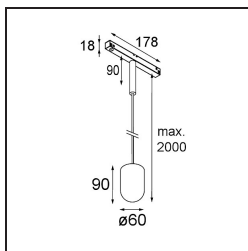

Date
Customer
Project
Type

Placebo Track 48V Suspended Up 60 1x LED 1800-3000K WD 1-10V White Structure

Specifications

Materiale	13540409
Tipo di Sorgente	LED
Tipologia LED	PLACEBO - TCI LED WARMDIM
Tecnologie LED	LED PCB
CRI	Min. 90
Temperatura di colore della luce	1800-3000K (Warm Dim)
Vita utile	L80B20 @50.000 ore
Lampadina inclusa	Sì
Numero di fonte luminosa	1
Codice di flusso CIE	24 48 74 53 72
Binning (SDCM)	3
Direzione della luce	Indiretta
Volt in ingresso	48Vdc
Luminaire power (W)	8,4
Classificazione elettrica	III
Grado IP	20
Test filo a caldo (°C)	960
Protocollo di regolazione (Dimmer)	1-10V
Interno/Esterno	Interno
Applicazione	Soffitto
Montaggio	Sospeso
Orientabilità	Not Applicable
Distanza dall'oggetto illuminato (m)	0,1
Colore primario & Finitura primaria	Bianco, Strutturata
Peso lordo (g)	558,0
Flusso luminoso per lampade (lm)	365
Efficienza (lm/W)	43
Livello abbagliamento	16

Remark

- Sfera di vetro o tubo non inclusi
 - Cavo di sospensione più lungo su richiesta (la lunghezza standard è di 2 metri)
 - This is not a complete product. Placebo Glass or Placebo Tube and Pista track 48V system required.
 - This is not a complete product. Placebo Glass or Placebo Tube and Pista track 48V system required.
 - Per le installazioni senza dimmer, si raccomanda l'uso di apparecchi da 1-10 V.
-

TM30 & CRI diagram

Light distribution & beam diagram

Accessorio Ottico

12623038 Glass Tube Up 46 Placebo White Matt

12623238 Glass Tube Up 130 Placebo White Matt

12625038 Glass Ball Up 90 Placebo White Matt