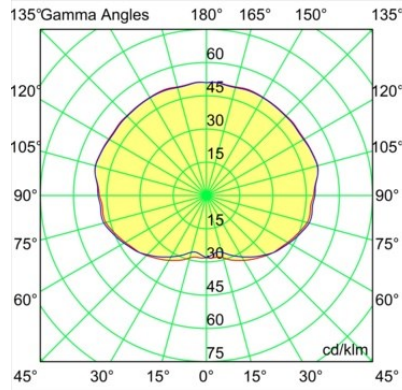

---

Commentaire

- Sphère ou tube en verre non inclus.
  - Câble de suspension plus long sur demande (la longueur standard est de 2 mètres)
  - Ceci n'est pas un produit complet. Placebo Glass ou Placebo Tube et système Pista Track 48V requis.
  - Ceci n'est pas un produit complet. Placebo Glass ou Placebo Tube et système Pista Track 48V requis.
  - Pour les installations sans variateur, il est recommandé d'utiliser des luminaires de 1 à 10 V.
-

**TM30 & CRI diagrammes**

**Distribution de Lumière & Schéma de Faisceau**

**Accessoires d'Eclairage optiques**

12623038 Glass Tube Up 46 Placebo White Matt

12623238 Glass Tube Up 130 Placebo White Matt

12625038 Glass Ball Up 90 Placebo White Matt