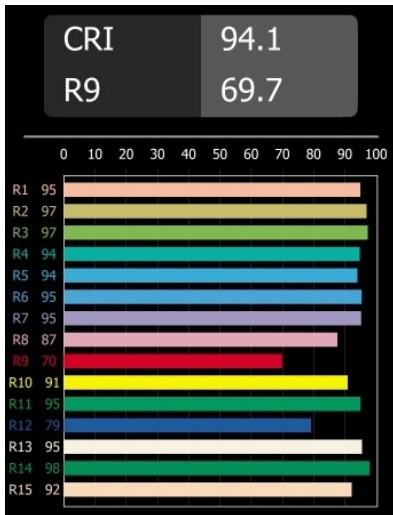

TM30 & CRI diagrammes