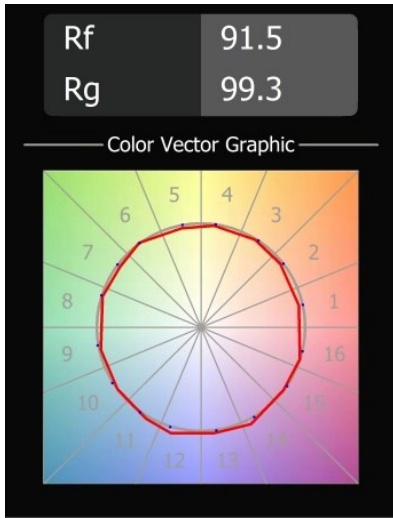

TM30 & CRI diagrammes