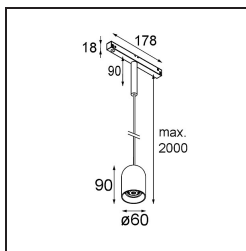

Placebo Track 48V Suspended Down 60 1x LED 3000K I-10V Silver Bronze Brushed Anodised

Placebo offre un ensemble de choix ludiques d'éclairages vers le haut et vers le bas. Vous découvrirez vite les nombreuses options qui l'accompagnent, pour vous donner encore plus de choix. Ses formes, tailles et abat-jours variés ont été conçus pour vous. Il est ensuite possible d'ajouter diverses associations de couleurs. Tous les instruments ludiques sont là pour transformer votre vision créative en rythmes esthétiques de formes pures et de lumière.

Caractéristiques

Matériaux	13540384
Type de Source Lumineuse	LED
Type de LED	PLACEBO - TCI LED 12x 3030
Technologie LED	PCB de LED
CRI	Min. 90
Température de Couleur	3000K
Durée de Vie	L80B20 à 50 000 heures
Ampoule incluse	Oui
Nombre de Sources Lumineuses	1
Code de flux CIE	24 48 74 53 72
Groupe ment (SDCM)	3
Direction de la Lumière	Bas
Tension d'Entrée	48 V CC
Luminaire power (W)	7,1
Classe Électrique	III
Indice de protection IP	20
Essai au fil incandescent (°C)	960
Protocole de Variation	1-10 V
Intérieur/extérieur	Intérieur
Application	Plafond
Montage	Suspendu
Ajustabilité	Not Applicable
Distance avec l'Objet Éclairé (m)	0,1
Couleur Principale & Finition Principale	Bronze Argenté, Anodisé Brossé
Poids brut (g)	558,0
Flux lumineux par lampe (lm)	625
Efficacité (lm/W)	88
UGR	18

Commentaire

- Sphère ou tube en verre non inclus.
 - Câble de suspension plus long sur demande (la longueur standard est de 2 mètres)
 - Ceci n'est pas un produit complet. Placebo Glass ou Placebo Tube et système Pista Track 48V requis.
 - Ceci n'est pas un produit complet. Placebo Glass ou Placebo Tube et système Pista Track 48V requis.
 - Pour les installations sans variateur, il est recommandé d'utiliser des luminaires de 1 à 10 V.
-