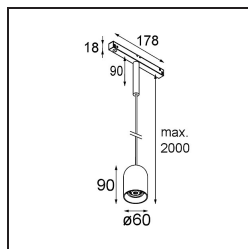

### Spezifikationen

Material	13540384
Typ der Lichtquelle	LED
LED Typ	PLACEBO - TCI LED 12x 3030
LED-Technologie	LED-Platine
CRI	Min. 90
Farbtemperatur	3000K
Lebensdauer	L80 B20 bei 50.000 Stunden
Leuchtmittel enthalten	Ja
Anzahl Lichtquellen	1
CIE-Fluxcode	24 48 74 53 72
Binning (SDCM)	3
Lichtrichtung	Abwärts
Eingangsspannung	48 Vdc
Luminaire power (W)	7,1
Schutzklasse	III
Schutzart	20
Glühdrahtprüfung (°C)	960
Dimmprotokoll	1-10V
Innen/Außen	Innen
Anwendung	Decke
Montage	Pendel
Verstellbarkeit	Not Applicable
Abstand zum beleuchteten Objekt (m)	0,1
Primärfarbe & Primäres Finish	Silber-Bronze, Gebürstet und Eloxiert
Bruttogewicht (g)	558,0
Lichtstrom pro Lampe (lm)	625
Effizienz (lm/W)	88
UGR	18

---

Bemerkung	<ul style="list-style-type: none"><li>• Glaskugel oder -zylinder nicht enthalten</li><li>• Längere Aufhängung auf Anfrage (Standardlänge ist 2 Meter)</li><li>• Dies ist kein vollständiges Produkt. Placebo Glass oder Placebo Tube und Pista Schiene 48 V-System erforderlich.</li><li>• Dies ist kein vollständiges Produkt. Placebo Glass oder Placebo Tube und Pista Schiene 48 V-System erforderlich.</li><li>• Für Installationen ohne Dimmer wird empfohlen, 1-10-V-Leuchten zu verwenden.</li></ul>
-----------	--