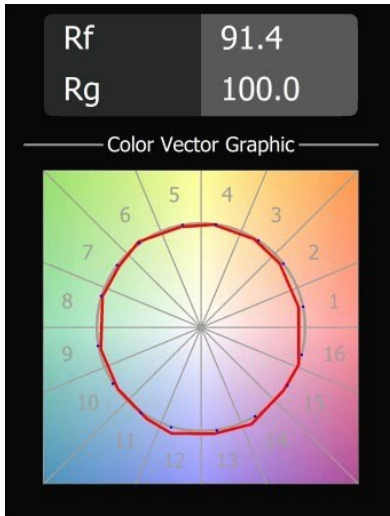

TM30 & CRI diagrammes