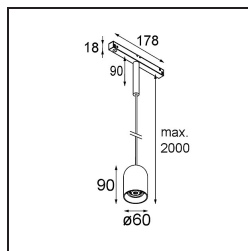

*Placebo Track 48V Suspended Down 60 1x LED 3000K 1-10V Black Brushed Anodised*

### Caractéristiques

Matériaux	13540381
Type de Source Lumineuse	LED
Type de LED	PLACEBO - TCI LED 12x 3030
Technologie LED	PCB de LED
CRI	Min. 90
Température de Couleur	3000K
Durée de Vie	L80B20 à 50 000 heures
Ampoule incluse	Oui
Nombre de Sources Lumineuses	1
Code de flux CIE	24 48 74 53 72
Groupe (SDCM)	3
Direction de la Lumière	Bas
Tension d'Entrée	48 V CC
Luminaire power (W)	7,1
Classe Électrique	III
Indice de protection IP	20
Essai au fil incandescent (°C)	960
Protocole de Variation	1-10 V
Intérieur/extérieur	Intérieur
Application	Plafond
Montage	Suspendu
Ajustabilité	Not Applicable
Distance avec l'Objet Éclairé (m)	0,1
Couleur Principale & Finition Principale	Noir, Anodisé Brossé
Poids brut (g)	558,0
Flux lumineux par lampe (lm)	625
Efficacité (lm/W)	88
UGR	18

---

Commentaire

- Sphère ou tube en verre non inclus.
  - Câble de suspension plus long sur demande (la longueur standard est de 2 mètres)
  - Ceci n'est pas un produit complet. Placebo Glass ou Placebo Tube et système Pista Track 48V requis.
  - Ceci n'est pas un produit complet. Placebo Glass ou Placebo Tube et système Pista Track 48V requis.
  - Pour les installations sans variateur, il est recommandé d'utiliser des luminaires de 1 à 10 V.
-