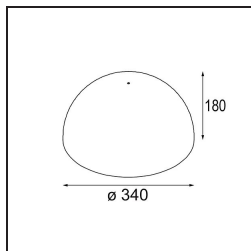

12624238 Glass Tube Down 130 Placebo White Matt

12626038 Glass Ball Down 90 Placebo White Matt

12626238 Glass Ball Down 155 Placebo White Matt

Accesorios Decorativo

- 12627017 Shade Sombrero Placebo Champagne Brushed
- 12627018 Shade Sombrero Placebo Bronze Brushed
- 12627038 Shade Sombrero Placebo Grey White Matt
- 12627083 Shade Sombrero Placebo Black Matt