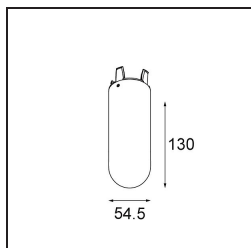

required.

- Para instalaciones sin dimmer, se recomienda utilizar luminarias de 1-10 V.
-

TM30 & CRI diagram

Light distribution & beam diagram

Accesorios Opticos

12624038 Glass Tube Down 46 Placebo White Matt