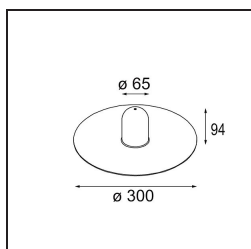

12624238 Glass Tube Down 130 Placebo White Matt

12626038 Glass Ball Down 90 Placebo White Matt

12626238 Glass Ball Down 155 Placebo White Matt

Accesorios Decorativo

- 12627017 Shade Sombrero Placebo Champagne Brushed
- 12627018 Shade Sombrero Placebo Bronze Brushed
- 12627038 Shade Sombrero Placebo Grey White Matt
- 12627083 Shade Sombrero Placebo Black Matt