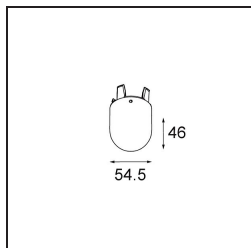

Remark	<ul style="list-style-type: none"> • Esfera vidrio o tubo no incluidos • Cable de suspensión más largo bajo pedido (la longitud estándar es de 2 metros) • Questo non è un prodotto completo. È richiesto Placebo Glass o Placebo Tube e un sistema di binario Pista 48V. • This is not a complete product. Placebo Glass or Placebo Tube and Pista track 48V system
--------	--

required.

- Para instalaciones sin dimmer, se recomienda utilizar luminarias de 1-10 V.
-

TM30 & CRI diagram

Light distribution & beam diagram

Accesorios Opticos

12624038 Glass Tube Down 46 Placebo White Matt