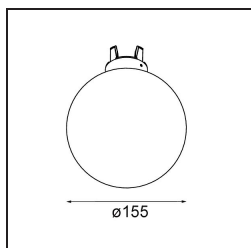

12626238 Glass Ball Down 155 Placebo White Matt