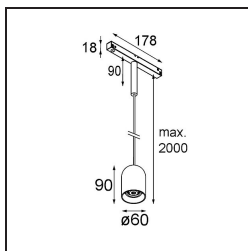

Placebo Track 48V Suspended Down 60 1x LED 3000K 1-10V Black Brushed Anodised

Placebo es un paradigma de atractivas opciones en iluminación hacia arriba y hacia abajo. Pronto descubrirá las muchas variantes que ofrece, para ampliar aún más sus posibilidades. Formas, tamaños y tonos distintos creados para cubrir sus deseos, así como numerosas combinaciones de color. Todos ellos son instrumentos atractivos para transformar su visión creativa en bellos ritmos de luz y formas puras.

Specifications

Material	13540381
Tipo de fuente de luz	LED
Tipo de LED	PLACEBO - TCI LED 12x 3030
Tecnología LED	PCB LED
CRI	Min. 90
Temperatura del color	3000K
Vida Útil	L80B20 @50.000 horas
Lámpara Incluida	Sí
Número de fuentes de luz	1
Código de flujo CIE	24 48 74 53 72
Binning (SDCM)	3
Dirección de la luz	Directo
Voltaje de entrada	48Vcc
Luminaire power (W)	7,1
Clasificación eléctrica	III
Clasificación del IP	20
Clasificación de hilo incandescente (°C)	960
Protocolo de regulación	1-10V
Interio/Exterior	Interior
Aplicación	Techo
Montaje	Suspendido
Ajustabilidad	Not Applicable
Distancia al objeto iluminado (m)	0,1
Color principal & Acabado principal	Negro, Anodizado cepillado
Peso bruto (g)	558,0
Flujo luminoso por lámpara (lm)	625
Eficacia (lm/W)	88
Índice de deslumbramiento	18

Remark	<ul style="list-style-type: none"> • Esfera vidrio o tubo no incluidos • Cable de suspensión más largo bajo pedido (la longitud estándar es de 2 metros) • Questo non è un prodotto completo. È richiesto Placebo Glass o Placebo Tube e un sistema di binario Pista 48V. • This is not a complete product. Placebo Glass or Placebo Tube and Pista track 48V system
--------	--