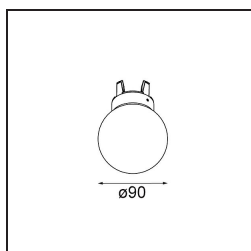

12626038 Glass Ball Down 90 Placebo White Matt