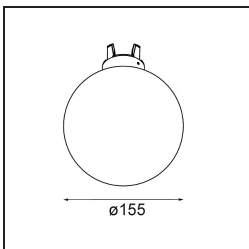

---

**TM30 & CRI Diagramm**

**Lichtverteilung und Lichtverteilungskurve**

Diagramm

**Optisches Zubehör**

12624038 Glass Tube Down 46 Placebo White Matt

12624238 Glass Tube Down 130 Placebo White Matt

12626038 Glass Ball Down 90 Placebo White Matt