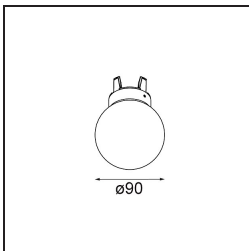

---

**TM30 & CRI Diagramm**

**Lichtverteilung und Lichtverteilungskurve**

Diagramm

**Optisches Zubehör**

12624038 Glass Tube Down 46 Placebo White Matt

12624238 Glass Tube Down 130 Placebo White Matt

12626038 Glass Ball Down 90 Placebo White Matt