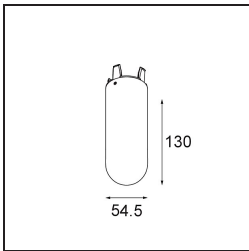

---

**TM30 & CRI Diagramm**

**Lichtverteilung und Lichtverteilungskurve**

Diagramm

**Optisches Zubehör**

12624038 Glass Tube Down 46 Placebo White Matt

12624238 Glass Tube Down 130 Placebo White Matt

12626038 Glass Ball Down 90 Placebo White Matt