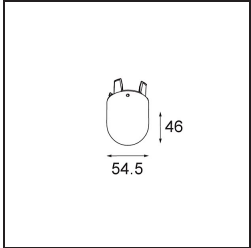

Specificaties

Materiaal	13540332
Type Lichtbron	LED
LED type	PLACEBO - TCI LED 12x 3030
LED technologie	Led-printplaat
CRI	Min. 90
Kleurtemperatuur	3000K
Levensduur	L80B20 bij 50.000 Uur
Lamp inbegrepen	Ja
Aantal Lichtbronnen	1
CIE-fluxcode	24 48 74 53 72
Binning (SDCM)	3
Lichtrichting	Omlaag
Ingangsspanning	48Vdc
Luminaire power (W)	7,1
Elektriciteitsklasse	III
IP-klasse	20
Gloeidraadtest (°C)	960
Protocol Voor Dimmen	1-10V
Binnen/Buiten	Binnen
Toepassing	Plafond
Montage	Gependeld
Verstelbaarheid	Not Applicable
Afstand tot Verlicht Voorwerp (m)	0,1
Primaire Kleur & Primaire Afwerking	Zwart, Structuur
Brutogewicht (g)	558,0
Lumenoutput per lampunit (lm)	625
Efficiëntie (lm/W)	88
UGR	18

TM30 & CRI Diagrammen

Lichtspreading & Stralingsdiagram

Diagrammen

Optische Accessoires

12624038 Glass Tube Down 46 Placebo White Matt

12624238 Glass Tube Down 130 Placebo White Matt

12626038 Glass Ball Down 90 Placebo White Matt