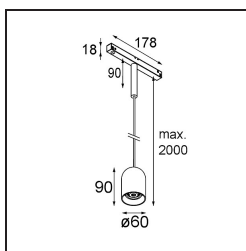

Placebo Track 48V Suspended Down 60 1x LED 3000K 1-10V Black Structure

Placebo is het toonbeeld van speelse keuzes voor open neerwaartse verlichting. Je ontdekt al snel de vele opties die erbij horen, zodat je nog meer keuzes krijgt. Verschillende vormen, formaten en kappen die voor jou ontworpen zijn, met alle kleurencombinaties daaraan toegevoegd. Alle speelse instrumenten om jouw creatieve visie om te toveren tot lieflijke ritmes van pure vormen en licht.

Specificaties

Materiaal	13540332
Type Lichtbron	LED
LED type	PLACEBO - TCI LED 12x 3030
LED technologie	Led-printplaat
CRI	Min. 90
Kleurtemperatuur	3000K
Levensduur	L80B20 bij 50.000 Uur
Lamp inbegrepen	Ja
Aantal Lichtbronnen	1
CIE-fluxcode	24 48 74 53 72
Binning (SDCM)	3
Lichtrichting	Omlaag
Ingangsspanning	48Vdc
Luminaire power (W)	7,1
Elektriciteitsklasse	III
IP-klasse	20
Gloeidraadtest (°C)	960
Protocol Voor Dimmen	1-10V
Binnen/Buiten	Binnen
Toepassing	Plafond
Montage	Gependeld
Verstelbaarheid	Not Applicable
Afstand tot Verlicht Voorwerp (m)	0,1
Primaire Kleur & Primaire Afwerking	Zwart, Structuur
Brutogewicht (g)	558,0
Lumenoutput per lampunit (lm)	625
Efficiëntie (lm/W)	88
UGR	18

Opmerking	<ul style="list-style-type: none">• Glazen bol of buis niet inbegrepen• Langere hangkabel op verzoek (standaardlengte is 2 meter)• Dit is geen compleet product. Placebo Glass of Placebo Tube en Pista Track 48V systeem vereist.• Dit is geen compleet product. Placebo Glass of Placebo Tube en Pista Track 48V systeem vereist.• Voor installaties zonder dimmer wordt aanbevolen om 1-10 V armaturen te gebruiken.
-----------	---