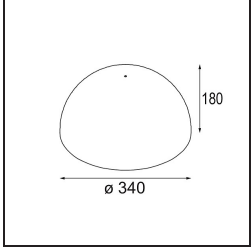

- **12628017** Shade Beanie Placebo Champagne Brushed
- **12628018** Shade Beanie Placebo Bronze Brushed
- **12628038** Shade Beanie Placebo Grey White Matt
- **12628083** Shade Beanie Placebo Black Matt