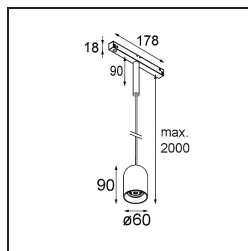

Date
Customer
Project
Type

Placebo Track 48V Suspended Down 60 1x LED 3000K 1-10V Black Structure

Placebo es un paradigma de atractivas opciones en iluminación hacia arriba y hacia abajo. Pronto descubrirá las muchas variantes que ofrece, para ampliar aún más sus posibilidades. Formas, tamaños y tonos distintos creados para cubrir sus deseos, así como numerosas combinaciones de color. Todos ellos son instrumentos atractivos para transformar su visión creativa en bellos ritmos de luz y formas puras.

Specifications

Material	13540332
Tipo de fuente de luz	LED
Tipo de LED	PLACEBO - TCI LED 12x 3030
Tecnología LED	PCB LED
CRI	Min. 90
Temperatura del color	3000K
Vida Útil	L80B20 @50.000 horas
Lámpara Incluida	Sí
Número de fuentes de luz	1
Código de flujo CIE	24 48 74 53 72
Binning (SDCM)	3
Dirección de la luz	Directo
Voltaje de entrada	48Vcc
Luminaire power (W)	7,1
Clasificación eléctrica	III
Clasificación del IP	20
Clasificación de hilo incandescente (°C)	960
Protocolo de regulación	1-10V
Interio/Exterior	Interior
Aplicación	Techo
Montaje	Suspendido
Ajustabilidad	Not Applicable
Distancia al objeto iluminado (m)	0,1
Color principal & Acabado principal	Negro, Estructura
Peso bruto (g)	558,0
Flujo luminoso por lámpara (lm)	625
Eficacia (lm/W)	88
Índice de deslumbramiento	18

Remark

- Esfera vidrio o tubo no incluidos
 - Cable de suspensión más largo bajo pedido (la longitud estándar es de 2 metros)
 - Questo non è un prodotto completo. È richiesto Placebo Glass o Placebo Tube e un sistema di binario Pista 48V.
 - This is not a complete product. Placebo Glass or Placebo Tube and Pista track 48V system required.
 - Para instalaciones sin dimmer, se recomienda utilizar luminarias de 1-10 V.
-