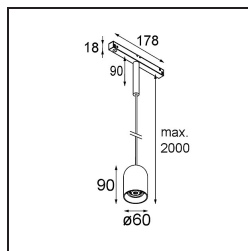

Date
Customer
Project
Type

Placebo Track 48V Suspended Down 60 1x LED 3000K 1-10V White Structure

Specifications

Materiale	13540309
Tipo di Sorgente	LED
Tipologia LED	PLACEBO - TCI LED 12x 3030
Tecnologie LED	LED PCB
CRI	Min. 90
Temperatura di colore della luce	3000K
Vita utile	L80B20 @50.000 ore
Lampadina inclusa	Sì
Numero di fonte luminosa	1
Codice di flusso CIE	24 48 74 53 72
Binning (SDCM)	3
Direzione della luce	Diretta
Volt in ingresso	48Vdc
Luminaire power (W)	7,1
Classificazione elettrica	III
Grado IP	20
Test filo a caldo (°C)	960
Protocollo di regolazione (Dimmer)	1-10V
Interno/Esterno	Interno
Applicazione	Soffitto
Montaggio	Sospeso
Orientabilità	Not Applicable
Distanza dall'oggetto illuminato (m)	0,1
Colore primario & Finitura primaria	Bianco, Strutturata
Peso lordo (g)	558,0
Flusso luminoso per lampade (lm)	625
Efficienza (lm/W)	88
Livello abbagliamento	18

Remark

- Sfera di vetro o tubo non inclusi
 - Cavo di sospensione più lungo su richiesta (la lunghezza standard è di 2 metri)
 - This is not a complete product. Placebo Glass or Placebo Tube and Pista track 48V system required.
 - This is not a complete product. Placebo Glass or Placebo Tube and Pista track 48V system required.
 - Per le installazioni senza dimmer, si raccomanda l'uso di apparecchi da 1-10 V.
-

TM30 & CRI diagram

Light distribution & beam diagram

Accessorio Ottico

12624038 Glass Tube Down 46 Placebo White Matt

12624238 Glass Tube Down 130 Placebo White Matt

12626038 Glass Ball Down 90 Placebo White Matt