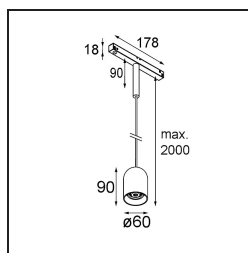

*Placebo Track 48V Suspended Down 60 1x LED 3000K 1-10V White Structure*

Placebo offre un ensemble de choix ludiques d'éclairages vers le haut et vers le bas. Vous découvrirez vite les nombreuses options qui l'accompagnent, pour vous donner encore plus de choix. Ses formes, tailles et abat-jours variés ont été conçus pour vous. Il est ensuite possible d'ajouter diverses associations de couleurs. Tous les instruments ludiques sont là pour transformer votre vision créative en rythmes esthétiques de formes pures et de lumière.

### Caractéristiques

Matériaux	13540309
Type de Source Lumineuse	LED
Type de LED	PLACEBO - TCI LED 12x 3030
Technologie LED	PCB de LED
CRI	Min. 90
Température de Couleur	3000K
Durée de Vie	L80B20 à 50 000 heures
Ampoule incluse	Oui
Nombre de Sources Lumineuses	1
Code de flux CIE	24 48 74 53 72
Groupe ment (SDCM)	3
Direction de la Lumière	Bas
Tension d'Entrée	48 V CC
Luminaire power (W)	7,1
Classe Électrique	III
Indice de protection IP	20
Essai au fil incandescent (°C)	960
Protocole de Variation	1-10 V
Intérieur/extérieur	Intérieur
Application	Plafond
Montage	Suspendu
Ajustabilité	Not Applicable
Distance avec l'Objet Éclairé (m)	0,1
Couleur Principale & Finition Principale	Blanc, Structure
Poids brut (g)	558,0
Flux lumineux par lampe (lm)	625
Efficacité (lm/W)	88
UGR	18

---

Commentaire

- Sphère ou tube en verre non inclus.
  - Câble de suspension plus long sur demande (la longueur standard est de 2 mètres)
  - Ceci n'est pas un produit complet. Placebo Glass ou Placebo Tube et système Pista Track 48V requis.
  - Ceci n'est pas un produit complet. Placebo Glass ou Placebo Tube et système Pista Track 48V requis.
  - Pour les installations sans variateur, il est recommandé d'utiliser des luminaires de 1 à 10 V.
-