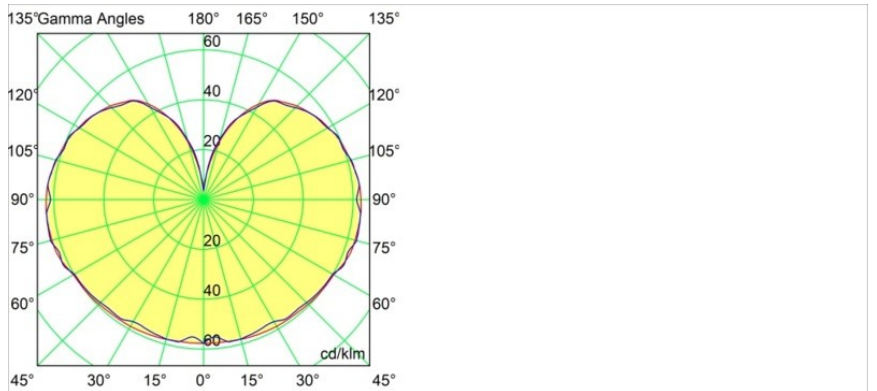

**TM30 & CRI diagrammes**

**Distribution de Lumière & Schéma de Faisceau**

**Accessoires d'Eclairage optiques**

12624038 Glass Tube Down 46 Placebo White Matt

12624238 Glass Tube Down 130 Placebo White Matt