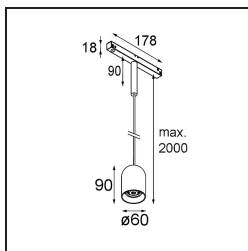

Date
Customer
Project
Type

Placebo Track 48V Suspended Down 60 1x LED 3000K 1-10V White Structure

Placebo es un paradigma de atractivas opciones en iluminación hacia arriba y hacia abajo. Pronto descubrirá las muchas variantes que ofrece, para ampliar aún más sus posibilidades. Formas, tamaños y tonos distintos creados para cubrir sus deseos, así como numerosas combinaciones de color. Todos ellos son instrumentos atractivos para transformar su visión creativa en bellos ritmos de luz y formas puras.

Specifications

Material	13540309
Tipo de fuente de luz	LED
Tipo de LED	PLACEBO - TCI LED 12x 3030
Tecnología LED	PCB LED
CRI	Min. 90
Temperatura del color	3000K
Vida Útil	L80B20 @50.000 horas
Lámpara Incluida	Sí
Número de fuentes de luz	1
Código de flujo CIE	24 48 74 53 72
Binning (SDCM)	3
Dirección de la luz	Directo
Voltaje de entrada	48Vcc
Luminaire power (W)	7,1
Clasificación eléctrica	III
Clasificación del IP	20
Clasificación de hilo incandescente (°C)	960
Protocolo de regulación	1-10V
Interio/Exterior	Interior
Aplicación	Techo
Montaje	Suspendido
Ajustabilidad	Not Applicable
Distancia al objeto iluminado (m)	0,1
Color principal & Acabado principal	Blanco, Estructura
Peso bruto (g)	558,0
Flujo luminoso por lámpara (lm)	625
Eficacia (lm/W)	88
Índice de deslumbramiento	18

Remark

- Esfera vidrio o tubo no incluidos
 - Cable de suspensión más largo bajo pedido (la longitud estándar es de 2 metros)
 - Questo non è un prodotto completo. È richiesto Placebo Glass o Placebo Tube e un sistema di binario Pista 48V.
 - This is not a complete product. Placebo Glass or Placebo Tube and Pista track 48V system required.
 - Para instalaciones sin dimmer, se recomienda utilizar luminarias de 1-10 V.
-

TM30 & CRI diagram

Light distribution & beam diagram

Accesorios Opticos

12624038 Glass Tube Down 46 Placebo White Matt

12624238 Glass Tube Down 130 Placebo White Matt

12626038 Glass Ball Down 90 Placebo White Matt