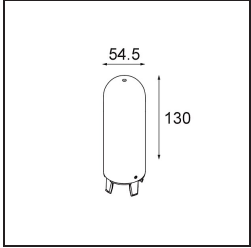

Remark

- Sfera di vetro o tubo non inclusi
 - Cavo di sospensione più lungo su richiesta (la lunghezza standard è di 2 metri)
 - This is not a complete product. Placebo Glass or Placebo Tube and Pista track 48V system required.
 - This is not a complete product. Placebo Glass or Placebo Tube and Pista track 48V system required.
 - Per le installazioni senza dimmer, si raccomanda l'uso di apparecchi da 1-10 V.
-

TM30 & CRI diagram

Light distribution & beam diagram

Accessorio Ottico

12623038 Glass Tube Up 46 Placebo White Matt

12623238 Glass Tube Up 130 Placebo White Matt

12625038 Glass Ball Up 90 Placebo White Matt