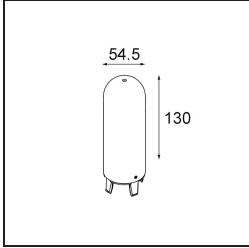

---

Commentaire

- Sphère ou tube en verre non inclus.
  - Câble de suspension plus long sur demande (la longueur standard est de 2 mètres)
  - Ceci n'est pas un produit complet. Placebo Glass ou Placebo Tube et système Pista Track 48V requis.
  - Ceci n'est pas un produit complet. Placebo Glass ou Placebo Tube et système Pista Track 48V requis.
  - Pour les installations sans variateur, il est recommandé d'utiliser des luminaires de 1 à 10 V.
-

**TM30 & CRI diagrammes**

**Distribution de Lumière & Schéma de Faisceau**

**Accessoires d'Eclairage optiques**

12623038 Glass Tube Up 46 Placebo White Matt

12623238 Glass Tube Up 130 Placebo White Matt

12625038 Glass Ball Up 90 Placebo White Matt