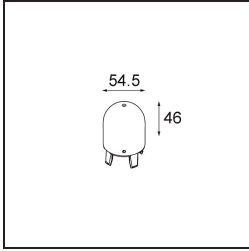

### Caractéristiques

Matériaux	13540284
Type de Source Lumineuse	LED
Type de LED	PLACEBO - TCI LED 12x 3030
Technologie LED	PCB de LED
CRI	Min. 90
Température de Couleur	3000K
Durée de Vie	L80B20 à 50 000 heures
Ampoule incluse	Oui
Nombre de Sources Lumineuses	1
Code de flux CIE	18 44 71 47 72
Groupe ment (SDCM)	3
Direction de la Lumière	Haut
Tension d'Entrée	48 V CC
Luminaire power (W)	7,1
Classe Électrique	III
Indice de protection IP	20
Essai au fil incandescent (°C)	960
Protocole de Variation	1-10 V
Intérieur/extérieur	Intérieur
Application	Plafond
Montage	Suspendu
Ajustabilité	Not Applicable
Distance avec l'Objet Éclairé (m)	0,1
Couleur Principale & Finition Principale	Bronze Argenté, Anodisé Brossé
Poids brut (g)	558,0
Flux lumineux par lampe (lm)	625
Efficacité (lm/W)	88
UGR	18

---

Commentaire

- Sphère ou tube en verre non inclus.
  - Câble de suspension plus long sur demande (la longueur standard est de 2 mètres)
  - Ceci n'est pas un produit complet. Placebo Glass ou Placebo Tube et système Pista Track 48V requis.
  - Ceci n'est pas un produit complet. Placebo Glass ou Placebo Tube et système Pista Track 48V requis.
  - Pour les installations sans variateur, il est recommandé d'utiliser des luminaires de 1 à 10 V.
-

**TM30 & CRI diagrammes**

**Distribution de Lumière & Schéma de Faisceau**

**Accessoires d'Eclairage optiques**

12623038 Glass Tube Up 46 Placebo White Matt

12623238 Glass Tube Up 130 Placebo White Matt

12625038 Glass Ball Up 90 Placebo White Matt