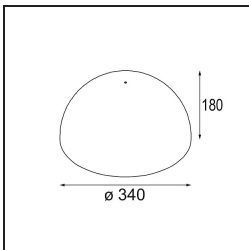

Accessoires d'Eclairage décoratives

- 12628017 Shade Beanie Placebo Champagne Brushed
- 12628018 Shade Beanie Placebo Bronze Brushed
- 12628038 Shade Beanie Placebo Grey White Matt
- 12628083 Shade Beanie Placebo Black Matt