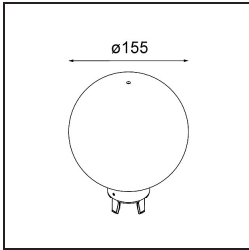

**TM30 & CRI diagrammes**

**Distribution de Lumière & Schéma de Faisceau**

**Accessoires d'Eclairage optiques**

12623038 Glass Tube Up 46 Placebo White Matt

12623238 Glass Tube Up 130 Placebo White Matt

12625038 Glass Ball Up 90 Placebo White Matt