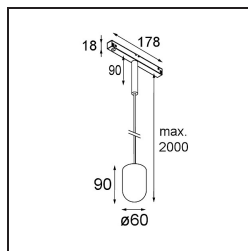

*Placebo Track 48V Suspended Up 60 1x LED 3000K 1-10V Silver Bronze Brushed Anodised*

Placebo es un paradigma de atractivas opciones en iluminación hacia arriba y hacia abajo. Pronto descubrirá las muchas variantes que ofrece, para ampliar aún más sus posibilidades. Formas, tamaños y tonos distintos creados para cubrir sus deseos, así como numerosas combinaciones de color. Todos ellos son instrumentos atractivos para transformar su visión creativa en bellos ritmos de luz y formas puras.

### Specifications

Material	13540284
Tipo de fuente de luz	LED
Tipo de LED	PLACEBO - TCI LED 12x 3030
Tecnología LED	PCB LED
CRI	Min. 90
Temperatura del color	3000K
Vida Útil	L80B20 @50.000 horas
Lámpara Incluida	Sí
Número de fuentes de luz	1
Código de flujo CIE	18 44 71 47 72
Binning (SDCM)	3
Dirección de la luz	Indirecto
Voltaje de entrada	48Vcc
Luminaire power (W)	7,1
Clasificación eléctrica	III
Clasificación del IP	20
Clasificación de hilo incandescente (°C)	960
Protocolo de regulación	1-10V
Interio/Exterior	Interior
Aplicación	Techo
Montaje	Suspendido
Ajustabilidad	Not Applicable
Distancia al objeto iluminado (m)	0,1
Color principal & Acabado principal	Bronce plateado, Anodizado cepillado
Peso bruto (g)	558,0
Flujo luminoso por lámpara (lm)	625
Eficacia (lm/W)	88
Índice de deslumbramiento	18

---

Remark

- Esfera vidrio o tubo no incluidos
  - Cable de suspensión más largo bajo pedido (la longitud estándar es de 2 metros)
  - Questo non è un prodotto completo. È richiesto Placebo Glass o Placebo Tube e un sistema di binario Pista 48V.
  - This is not a complete product. Placebo Glass or Placebo Tube and Pista track 48V system required.
  - Para instalaciones sin dimmer, se recomienda utilizar luminarias de 1-10 V.
-