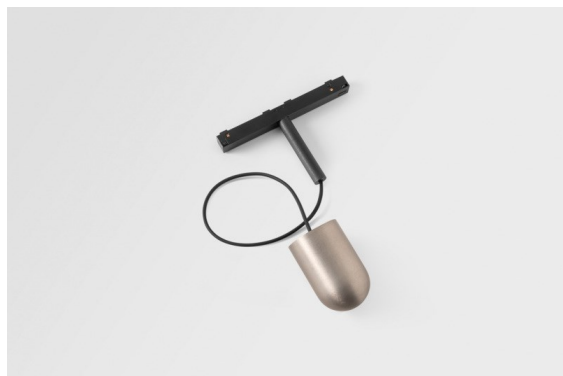

*Placebo Track 48V Suspended Up 60 1x LED 3000K 1-10V Silver Bronze Brushed Anodised*

Placebo es un paradigma de atractivas opciones en iluminación hacia arriba y hacia abajo. Pronto descubrirá las muchas variantes que ofrece, para ampliar aún más sus posibilidades. Formas, tamaños y tonos distintos creados para cubrir sus deseos, así como numerosas combinaciones de color. Todos ellos son instrumentos atractivos para transformar su visión creativa en bellos ritmos de luz y formas puras.

### Specifications

Material	13540284
Tipo de fuente de luz	LED
Tipo de LED	PLACEBO - TCI LED 12x 3030
Tecnología LED	PCB LED
CRI	Min. 90
Temperatura del color	3000K
Vida Útil	L80B20 @50.000 horas
Lámpara Incluida	Sí
Número de fuentes de luz	1
Código de flujo CIE	18 44 71 47 72
Binning (SDCM)	3
Dirección de la luz	Indirecto
Voltaje de entrada	48Vcc
Luminaire power (W)	7,1
Clasificación eléctrica	III
Clasificación del IP	20
Clasificación de hilo incandescente (°C)	960
Protocolo de regulación	1-10V
Interio/Exterior	Interior
Aplicación	Techo
Montaje	Suspendido
Ajustabilidad	Not Applicable
Distancia al objeto iluminado (m)	0,1
Color principal & Acabado principal	Bronce plateado, Anodizado cepillado
Peso bruto (g)	558,0
Flujo luminoso por lámpara (lm)	625
Eficacia (lm/W)	88
Índice de deslumbramiento	18

---

Remark

- Esfera vidrio o tubo no incluidos
  - Cable de suspensión más largo bajo pedido (la longitud estándar es de 2 metros)
  - Questo non è un prodotto completo. È richiesto Placebo Glass o Placebo Tube e un sistema di binario Pista 48V.
  - This is not a complete product. Placebo Glass or Placebo Tube and Pista track 48V system required.
  - Para instalaciones sin dimmer, se recomienda utilizar luminarias de 1-10 V.
-