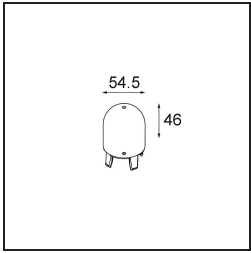

**TM30 & CRI Diagrammen**

**Lichtspreading & Stralingsdiagram**

Diagrammen

**Optische Accessoires**

12623038 Glass Tube Up 46 Placebo White Matt

12623238 Glass Tube Up 130 Placebo White Matt

12625038 Glass Ball Up 90 Placebo White Matt