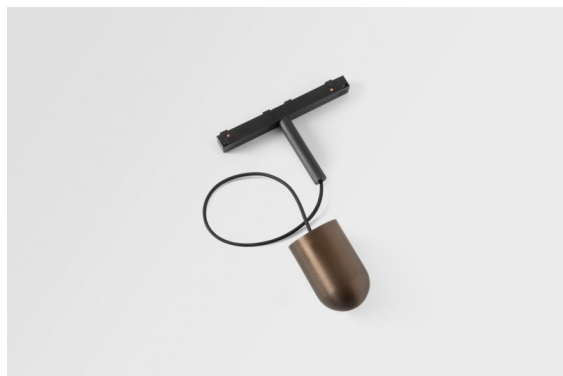

Placebo Track 48V Suspended Up 60 1x LED 3000K 1-10V Bronze Brushed Anodised

Placebo is het toonbeeld van speelse keuzes voor open neerwaartse verlichting. Je ontdekt al snel de vele opties die erbij horen, zodat je nog meer keuzes krijgt. Verschillende vormen, formaten en kappen die voor jou ontworpen zijn, met alle kleurencombinaties daaraan toegevoegd. Alle speelse instrumenten om jouw creatieve visie om te toveren tot lieflijke ritmes van pure vormen en licht.

Specificaties

Materiaal	13540282
Type Lichtbron	LED
LED type	PLACEBO - TCI LED 12x 3030
LED technologie	Led-printplaat
CRI	Min. 90
Kleurtemperatuur	3000K
Levensduur	L80B20 bij 50.000 Uur
Lamp inbegrepen	Ja
Aantal Lichtbronnen	1
CIE-fluxcode	18 44 71 47 72
Binning (SDCM)	3
Lichtrichting	Omhoog
Ingangsspanning	48Vdc
Luminaire power (W)	7,1
Elektriciteitsklasse	III
IP-klasse	20
Gloeidraadtest (°C)	960
Protocol Voor Dimmen	1-10V
Binnen/Buiten	Binnen
Toepassing	Plafond
Montage	Gependeld
Verstelbaarheid	Not Applicable
Afstand tot Verlicht Voorwerp (m)	0,1
Primaire Kleur & Primaire Afwerking	Brons, Geborsteld Geanodiseerd
Brutogewicht (g)	558,0
Lumenoutput per lampunit (lm)	625
Efficiëntie (lm/W)	88
UGR	18

Opmerking

- Glazen bol of buis niet inbegrepen
 - Langere hangkabel op verzoek (standaardlengte is 2 meter)
 - Dit is geen compleet product. Placebo Glass of Placebo Tube en Pista Track 48V systeem vereist.
 - Dit is geen compleet product. Placebo Glass of Placebo Tube en Pista Track 48V systeem vereist.
 - Voor installaties zonder dimmer wordt aanbevolen om 1-10 V armaturen te gebruiken.
-