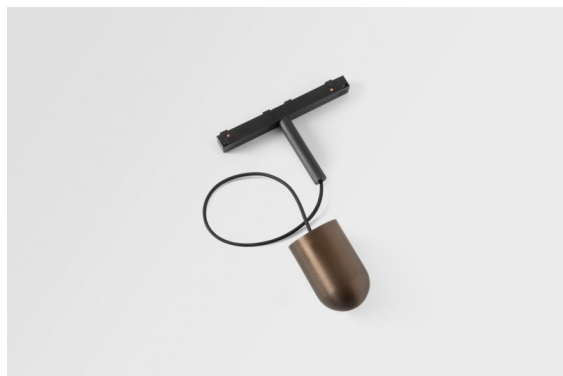

*Placebo Track 48V Suspended Up 60 1x LED 3000K 1-10V Bronze Brushed Anodised*

Placebo is het toonbeeld van speelse keuzes voor open neerwaartse verlichting. Je ontdekt al snel de vele opties die erbij horen, zodat je nog meer keuzes krijgt. Verschillende vormen, formaten en kappen die voor jou ontworpen zijn, met alle kleurencombinaties daaraan toegevoegd. Alle speelse instrumenten om jouw creatieve visie om te toveren tot lieflijke ritmes van pure vormen en licht.

### Specificaties

Materiaal	13540282
Type Lichtbron	LED
LED type	PLACEBO - TCI LED 12x 3030
LED technologie	Led-printplaat
CRI	Min. 90
Kleurtemperatuur	3000K
Levensduur	L80B20 bij 50.000 Uur
Lamp inbegrepen	Ja
Aantal Lichtbronnen	1
CIE-fluxcode	18 44 71 47 72
Binning (SDCM)	3
Lichtrichting	Omhoog
Ingangsspanning	48Vdc
Luminaire power (W)	7,1
Elektriciteitsklasse	III
IP-klasse	20
Gloeidraadtest (°C)	960
Protocol Voor Dimmen	1-10V
Binnen/Buiten	Binnen
Toepassing	Plafond
Montage	Gependeld
Verstelbaarheid	Not Applicable
Afstand tot Verlicht Voorwerp (m)	0,1
Primaire Kleur & Primaire Afwerking	Brons, Geborsteld Geanodiseerd
Brutogewicht (g)	558,0
Lumenoutput per lampunit (lm)	625
Efficiëntie (lm/W)	88
UGR	18

---

Opmerking

- Glazen bol of buis niet inbegrepen
  - Langere hangkabel op verzoek (standaardlengte is 2 meter)
  - Dit is geen compleet product. Placebo Glass of Placebo Tube en Pista Track 48V systeem vereist.
  - Dit is geen compleet product. Placebo Glass of Placebo Tube en Pista Track 48V systeem vereist.
  - Voor installaties zonder dimmer wordt aanbevolen om 1-10 V armaturen te gebruiken.
-